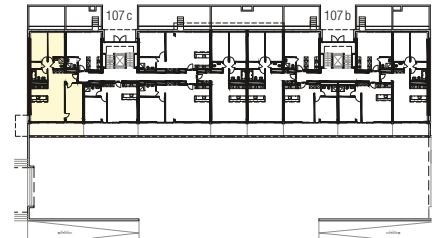

Immobile	Centro Valsangiacomo, Chiasso
Casa	Corso San Gottardo 107c
Piano	Piano terreno
Tipo di oggetto	4½ locali
Superficie	101 m <sup>2</sup>
N° oggetto	001

Planimetria

Sezione tipo

Piano

Pianta  
Scala 1:100