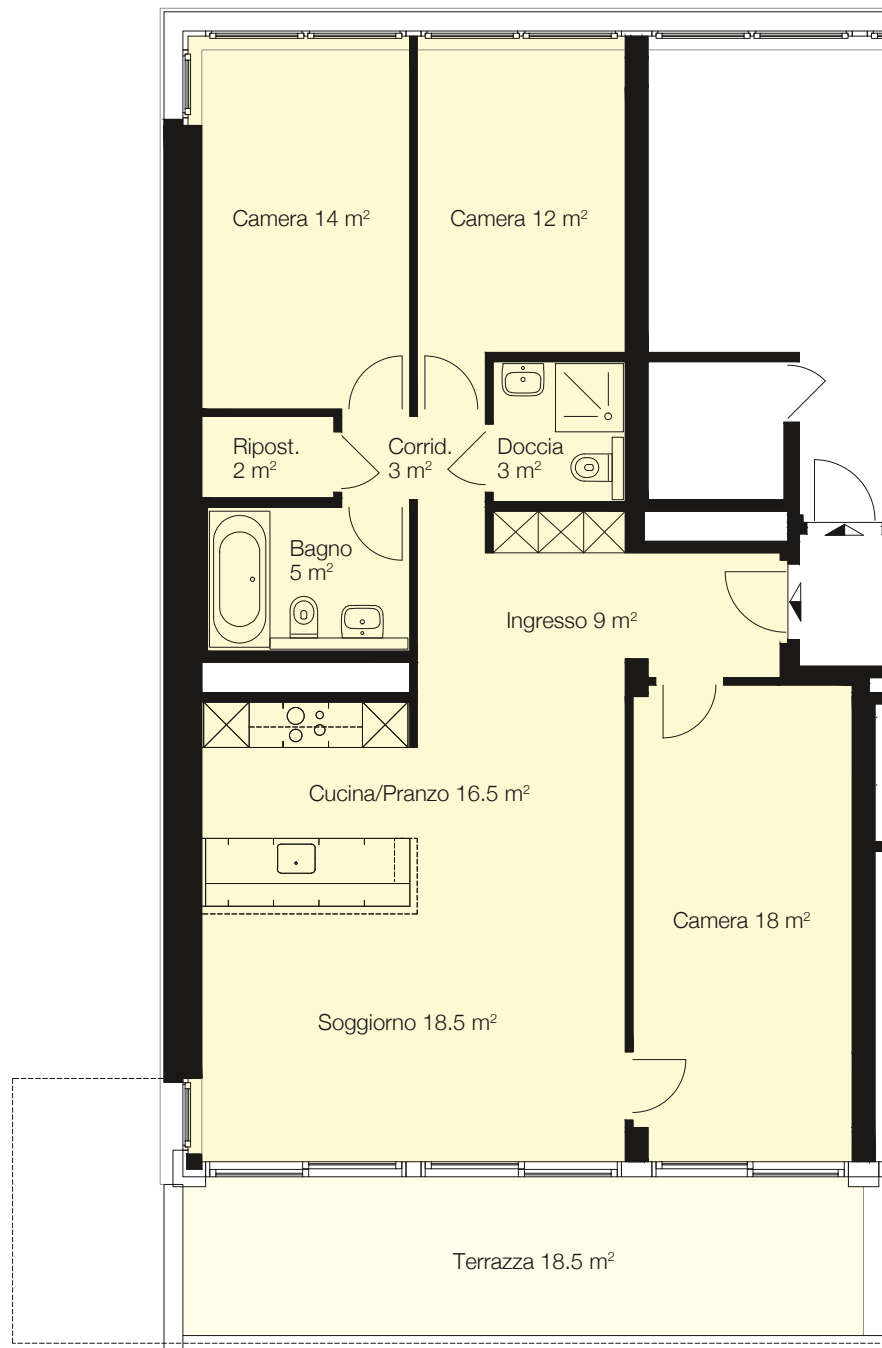

Immobile	Centro Valsangiacomo, Chiasso
Casa	Corso San Gottardo 107c
Piano	Piano terreno
Tipo di oggetto	4½ locali
Superficie	101 m <sup>2</sup>
N° oggetto	001

Planimetria

Sezione tipo

Piano

Pianta  
Scala 1:100

0 1 2 3 4 5m