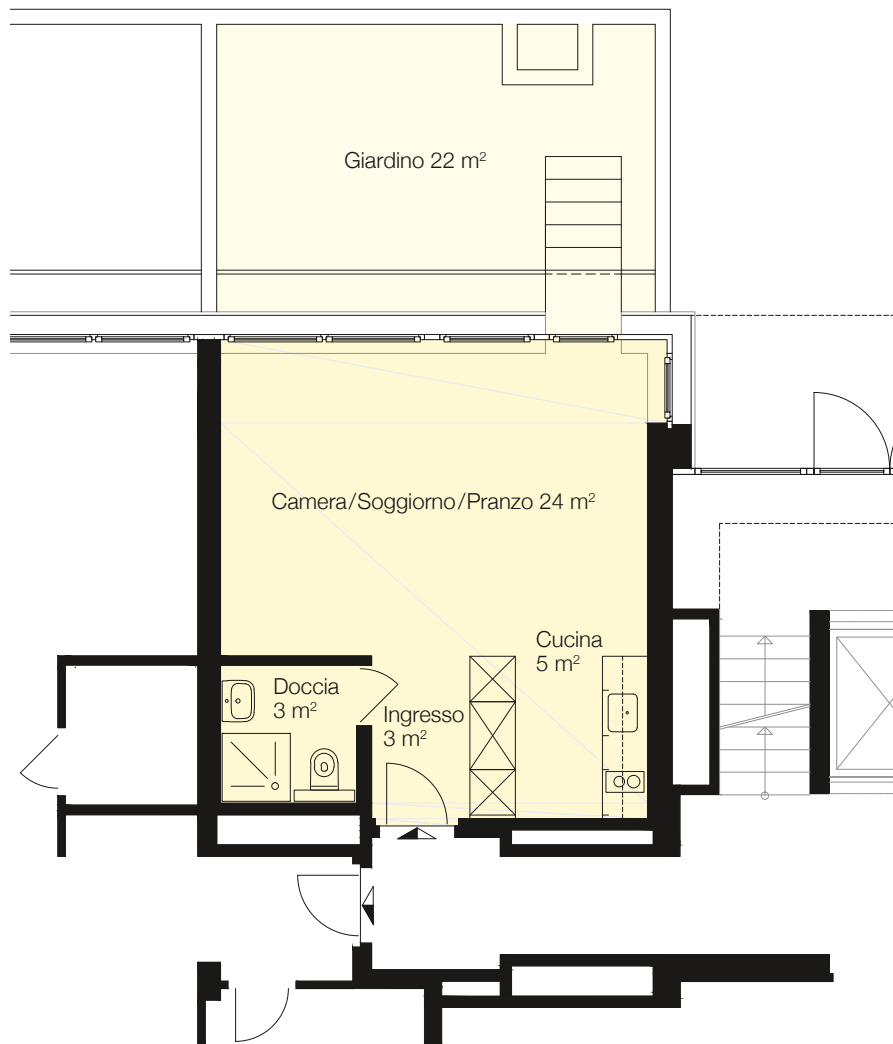

Immobile	Centro Valsangiacomo, Chiasso
Casa	Corso San Gottardo 107b/107c
Piano	Piano terreno
Tipo di oggetto	1½ locali
Superficie	35 m ²
N° oggetto	002 / 008 / 010

Planimetria

Sezione tipo

Piano

Pianta
Scala 1:100

0 1 2 3 4 5m