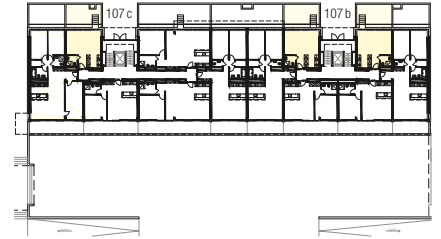

Immobile	Centro Valsangiacomo, Chiasso
Casa	Corso San Gottardo 107b/107c
Piano	Piano terreno
Tipo di oggetto	1½ locali
Superficie	35 m ²
N° oggetto	002 / 008 / 010

Planimetria

Sezione tipo

Piano

Pianta
Scala 1:100