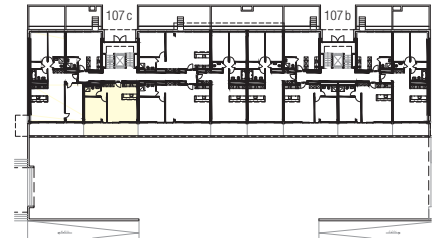

Immobile	Centro Valsangiaco, Chiasso
Casa	Corso San Gottardo 107c
Piano	Piano terreno
Tipo di oggetto	2½ locali
Superficie	53.5 m ²
N° oggetto	003

Planimetria

Sezione tipo

Piano

Pianta
Scala 1:100

0 1 2 3 4 5m