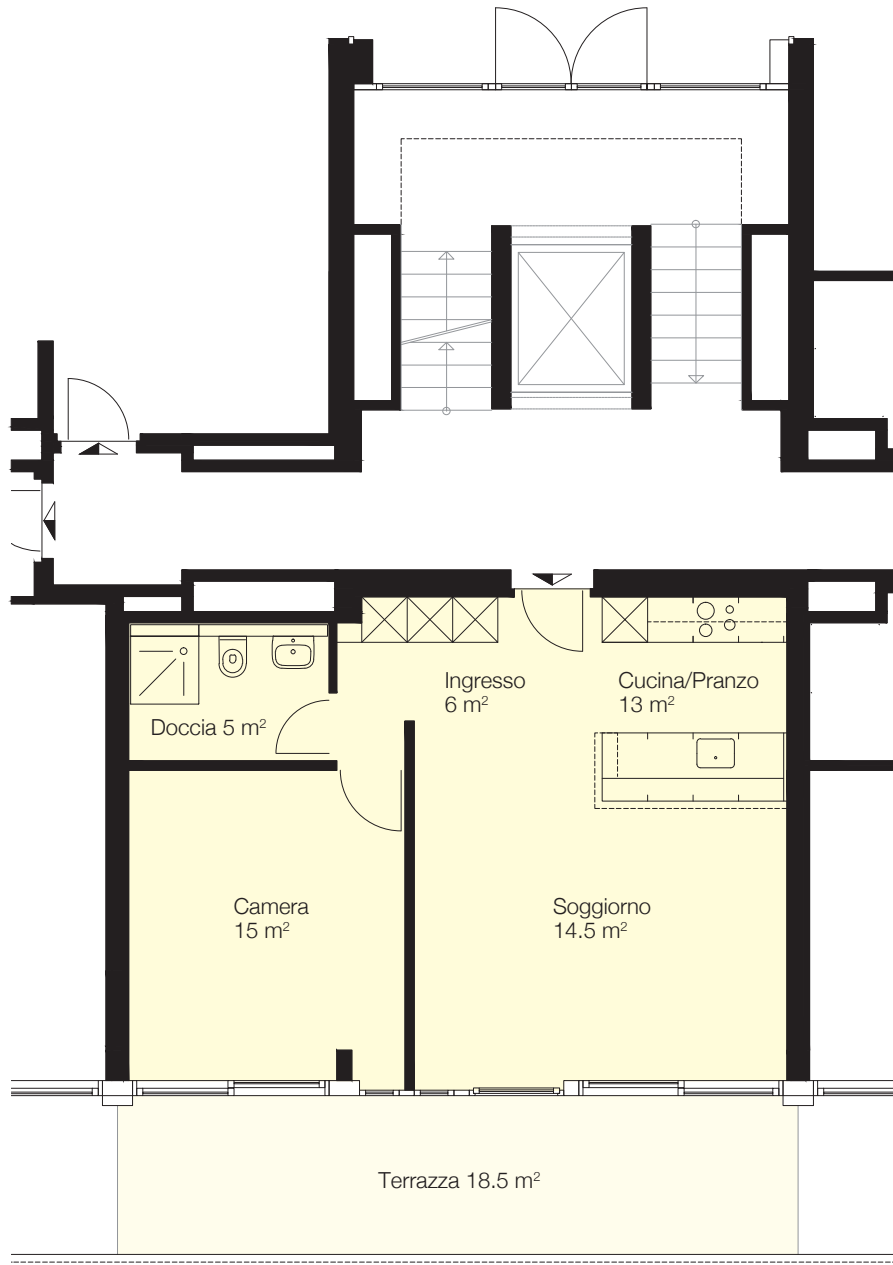

Immobile	Centro Valsangiaco, Chiasso
Casa	Corso San Gottardo 107c
Piano	Piano terreno
Tipo di oggetto	2½ locali
Superficie	53.5 m ²
N° oggetto	003

Planimetria

Sezione tipo

Piano

Pianta
Scala 1:100

0 1 2 3 4 5m