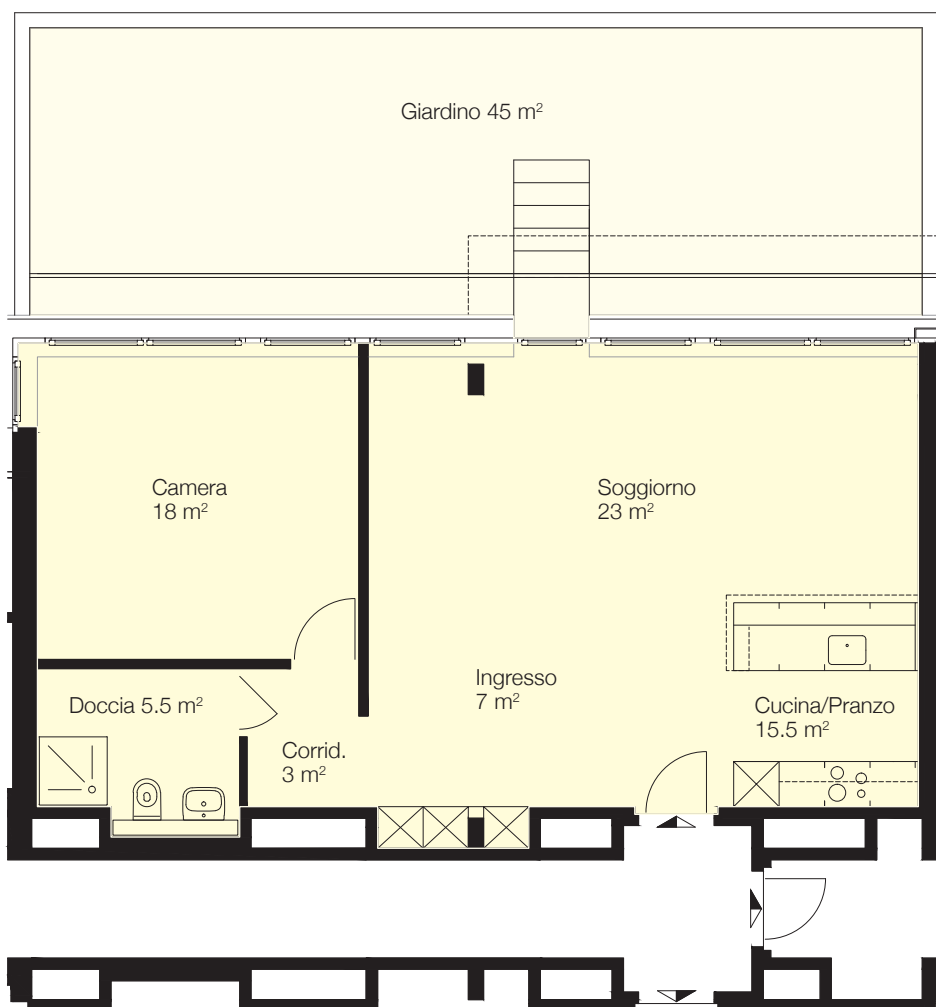

Immobile Centro Valsangiaco, Chiasso

Casa Corso San Gottardo 107c

Piano Piano terreno

Tipo di oggetto 2½ locali

Superficie 72 m²

N° oggetto 004

Planimetria

Sezione tipo

Piano

Pianta
Scala 1:100

0 1 2 3 4 5m