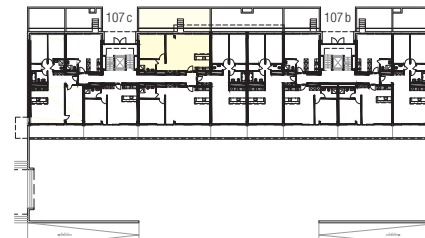

Immobile Centro Valsangiaco, Chiasso

Casa Corso San Gottardo 107c

Piano Piano terreno

Tipo di oggetto 2½ locali

Superficie 72 m²

N° oggetto 004

Planimetria

Sezione tipo

Piano

Pianta
Scala 1:100

0 1 2 3 4 5m