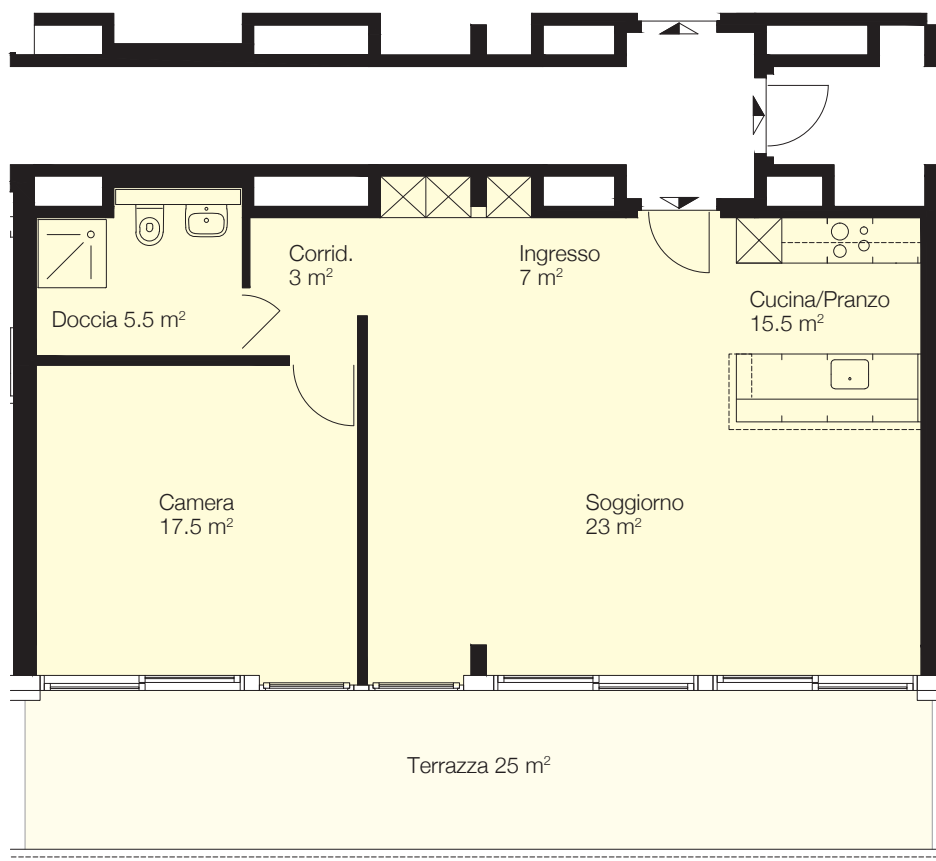

Immobile Centro Valsangiacomo, Chiasso

Casa Corso San Gottardo 107c

Piano Piano terreno

Tipo di oggetto 2½ locali

Superficie 71.5 m²

N° oggetto 005

Planimetria

Sezione tipo

Piano

Pianta
Scala 1:100

0 1 2 3 4 5m