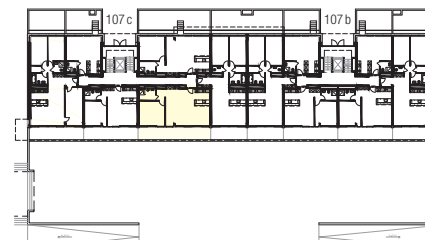

Immobile Centro Valsangiacomo, Chiasso

Casa Corso San Gottardo 107c

Piano Piano terreno

Tipo di oggetto 2½ locali

Superficie 71.5 m²

N° oggetto 005

Planimetria

Sezione tipo

Piano

Pianta
Scala 1:100

0 1 2 3 4 5m