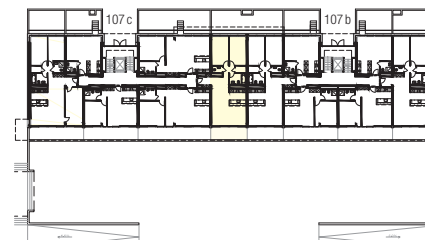

Immobile Centro Valsangiaco, Chiasso

Casa Corso San Gottardo 107c

Piano Piano terreno

Tipo di oggetto 3½ locali

Superficie 83.5 m<sup>2</sup>

N° oggetto 006

Planimetria

Sezione tipo

Piano

Pianta  
Scala 1:100

0 1 2 3 4 5m