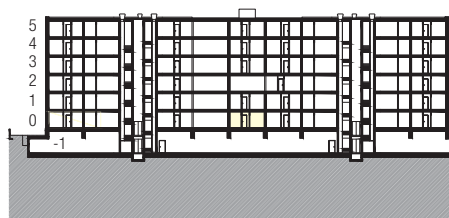

Immobile Centro Valsangiaco, Chiasso

Casa Corso San Gottardo 107c

Piano Piano terreno

Tipo di oggetto 3½ locali

Superficie 83.5 m<sup>2</sup>

N° oggetto 006

Planimetria

Sezione tipo

Piano

Pianta  
Scala 1:100

0 1 2 3 4 5m