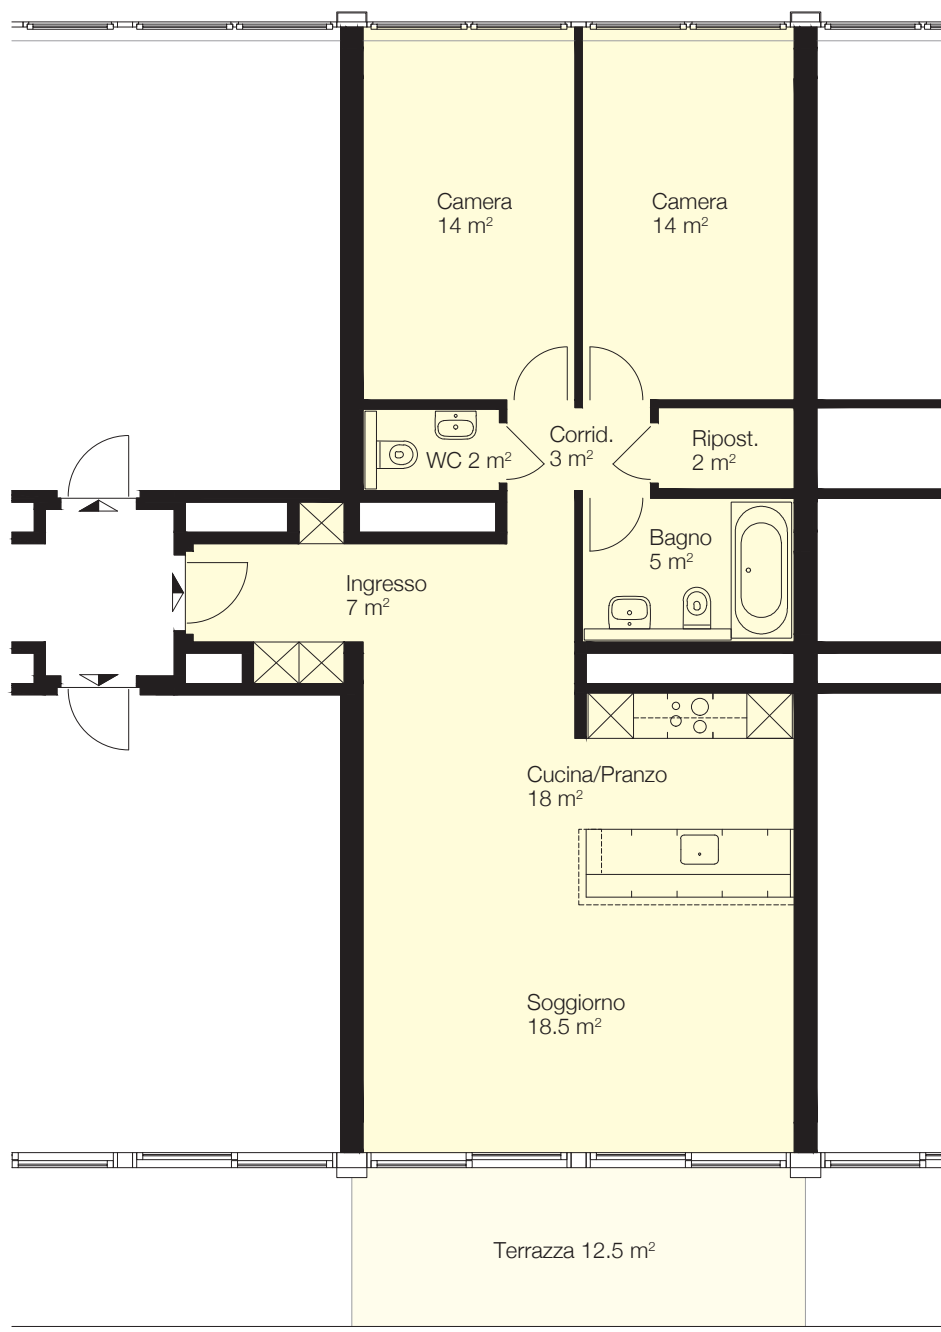

Immobile Centro Valsangiaco, Chiasso

Casa Corso San Gottardo 107c

Piano Piano terreno

Tipo di oggetto 3½ locali

Superficie 83.5 m<sup>2</sup>

N° oggetto 006

Planimetria

Sezione tipo

Piano

Pianta  
Scala 1:100

0 1 2 3 4 5m