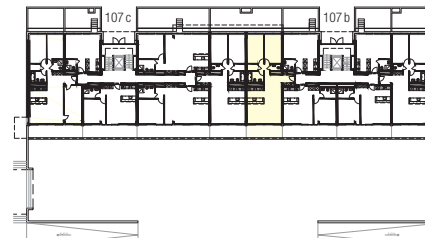

Immobile Centro Valsangiaco, Chiasso

Casa Corso San Gottardo 107b

Piano Piano terreno

Tipo di oggetto 3½ locali

Superficie 83.5 m<sup>2</sup>

N° oggetto 007

Planimetria

Sezione tipo

Piano

Pianta  
Scala 1:100

0 1 2 3 4 5m