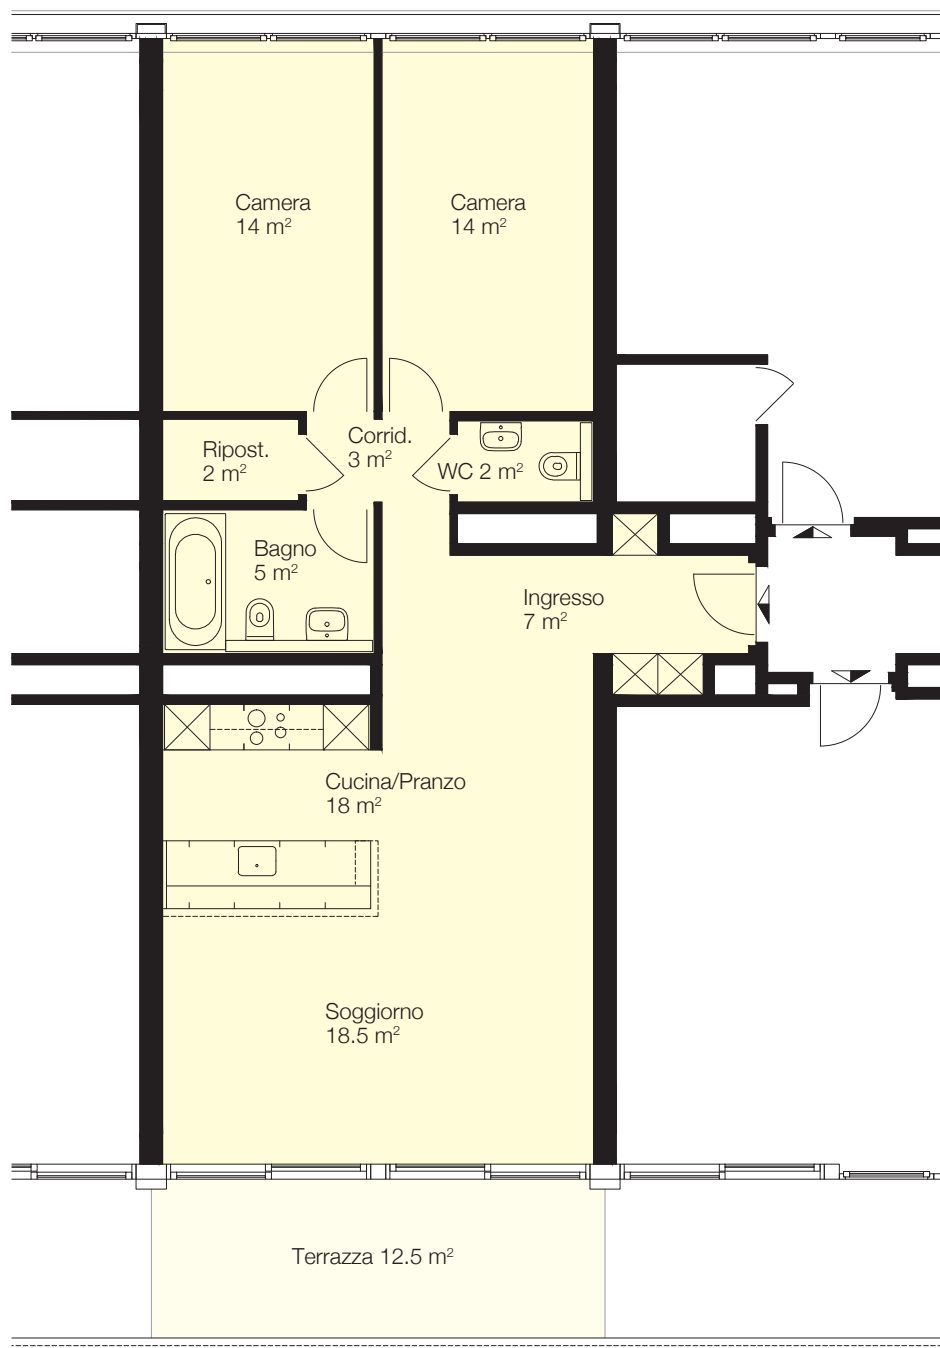

Immobile Centro Valsangiaco, Chiasso

Casa Corso San Gottardo 107b

Piano Piano terreno

Tipo di oggetto 3½ locali

Superficie 83.5 m<sup>2</sup>

N° oggetto 007

Planimetria

Sezione tipo

Piano

Pianta  
Scala 1:100

0 1 2 3 4 5m