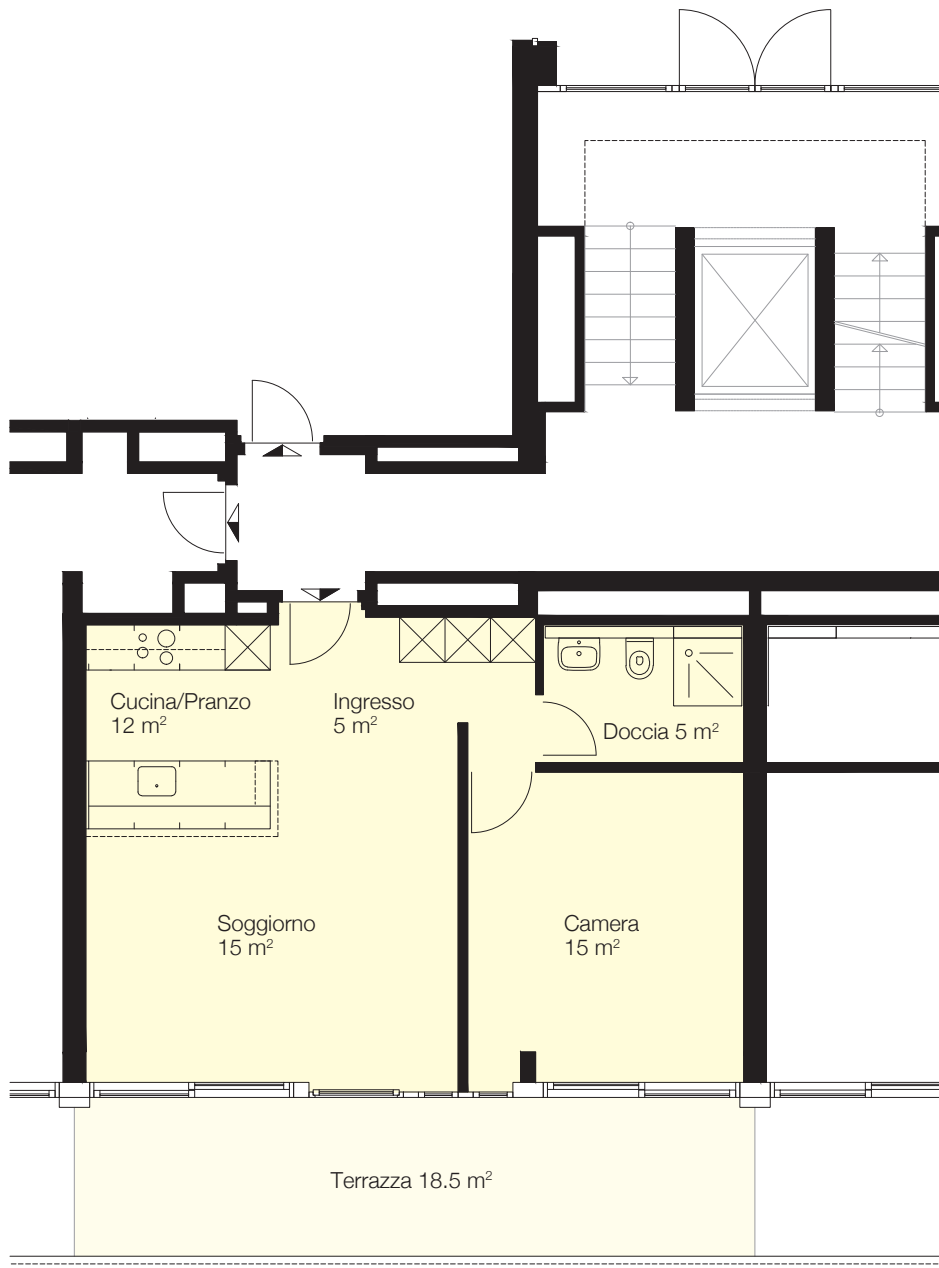

Immobile	Centro Valsangiaco, Chiasso
Casa	Corso San Gottardo 107b
Piano	Piano terreno
Tipo di oggetto	2½ locali
Superficie	52 m ²
N° oggetto	009

Planimetria

Sezione tipo

Piano

Pianta
Scala 1:100

0 1 2 3 4 5m