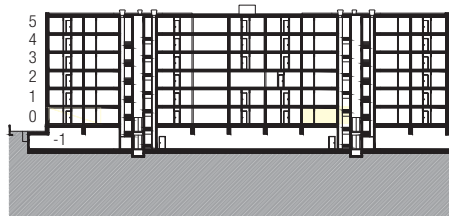

Immobile	Centro Valsangiaco, Chiasso
Casa	Corso San Gottardo 107b
Piano	Piano terreno
Tipo di oggetto	2½ locali
Superficie	52 m ²
N° oggetto	009

Planimetria

Sezione tipo

Piano

Pianta
Scala 1:100

0 1 2 3 4 5m