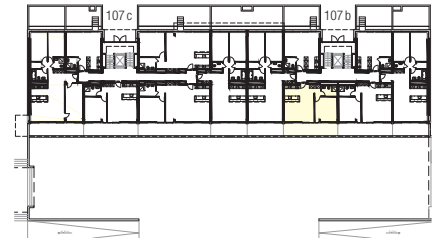

Immobile	Centro Valsangiaco, Chiasso
Casa	Corso San Gottardo 107b
Piano	Piano terreno
Tipo di oggetto	2½ locali
Superficie	52 m ²
N° oggetto	009

Planimetria

Sezione tipo

Piano

Pianta
Scala 1:100

0 1 2 3 4 5m