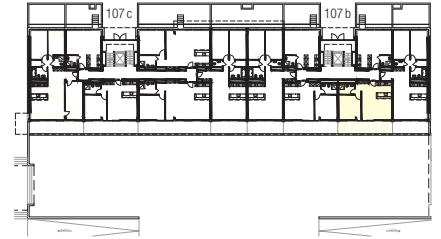

Immobile	Centro Valsangiacomo, Chiasso
Casa	Corso San Gottardo 107b
Piano	Piano terreno
Tipo di oggetto	2½ locali
Superficie	53.5 m ²
N° oggetto	011

Planimetria

Sezione tipo

Piano

Pianta
Scala 1:100

0 1 2 3 4 5m