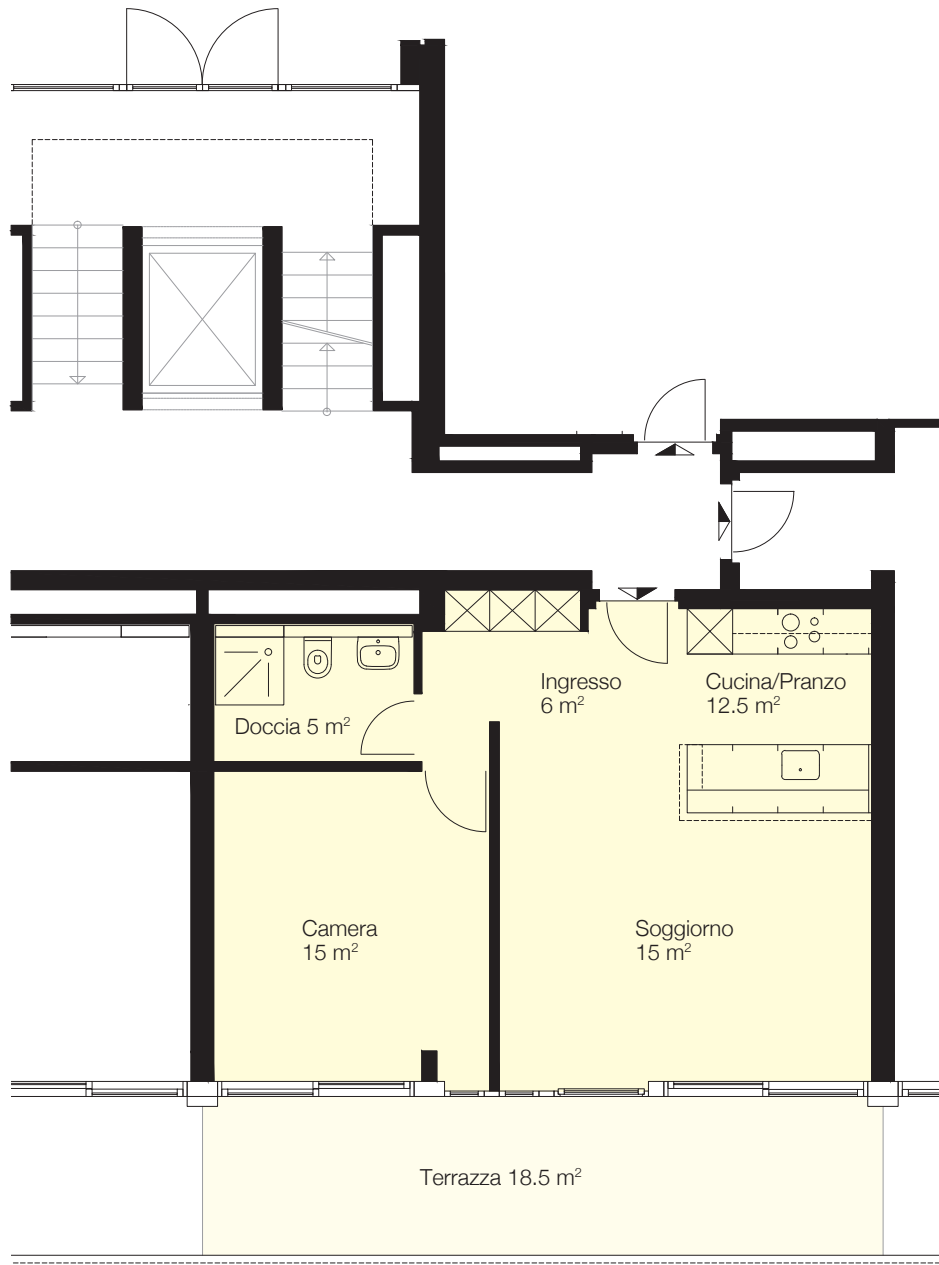

Immobile	Centro Valsangiacomo, Chiasso
Casa	Corso San Gottardo 107b
Piano	Piano terreno
Tipo di oggetto	2½ locali
Superficie	53.5 m ²
N° oggetto	011

Planimetria

Sezione tipo

Piano

Pianta
Scala 1:100

0 1 2 3 4 5m