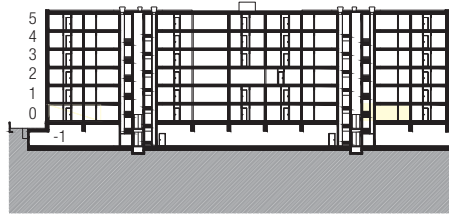

Immobile	Centro Valsangiacomo, Chiasso
Casa	Corso San Gottardo 107b
Piano	Piano terreno
Tipo di oggetto	2½ locali
Superficie	53.5 m ²
N° oggetto	011

Planimetria

Sezione tipo

Piano

Pianta
Scala 1:100

0 1 2 3 4 5m