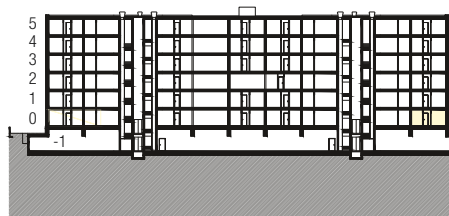

Immobile Centro Valsangiaco, Chiasso

Casa Corso San Gottardo 107b

Piano Piano terreno

Tipo di oggetto 3½ locali

Superficie 83 m²

N° oggetto 012

Planimetria

Sezione tipo

Piano

Pianta
Scala 1:100

0 1 2 3 4 5m