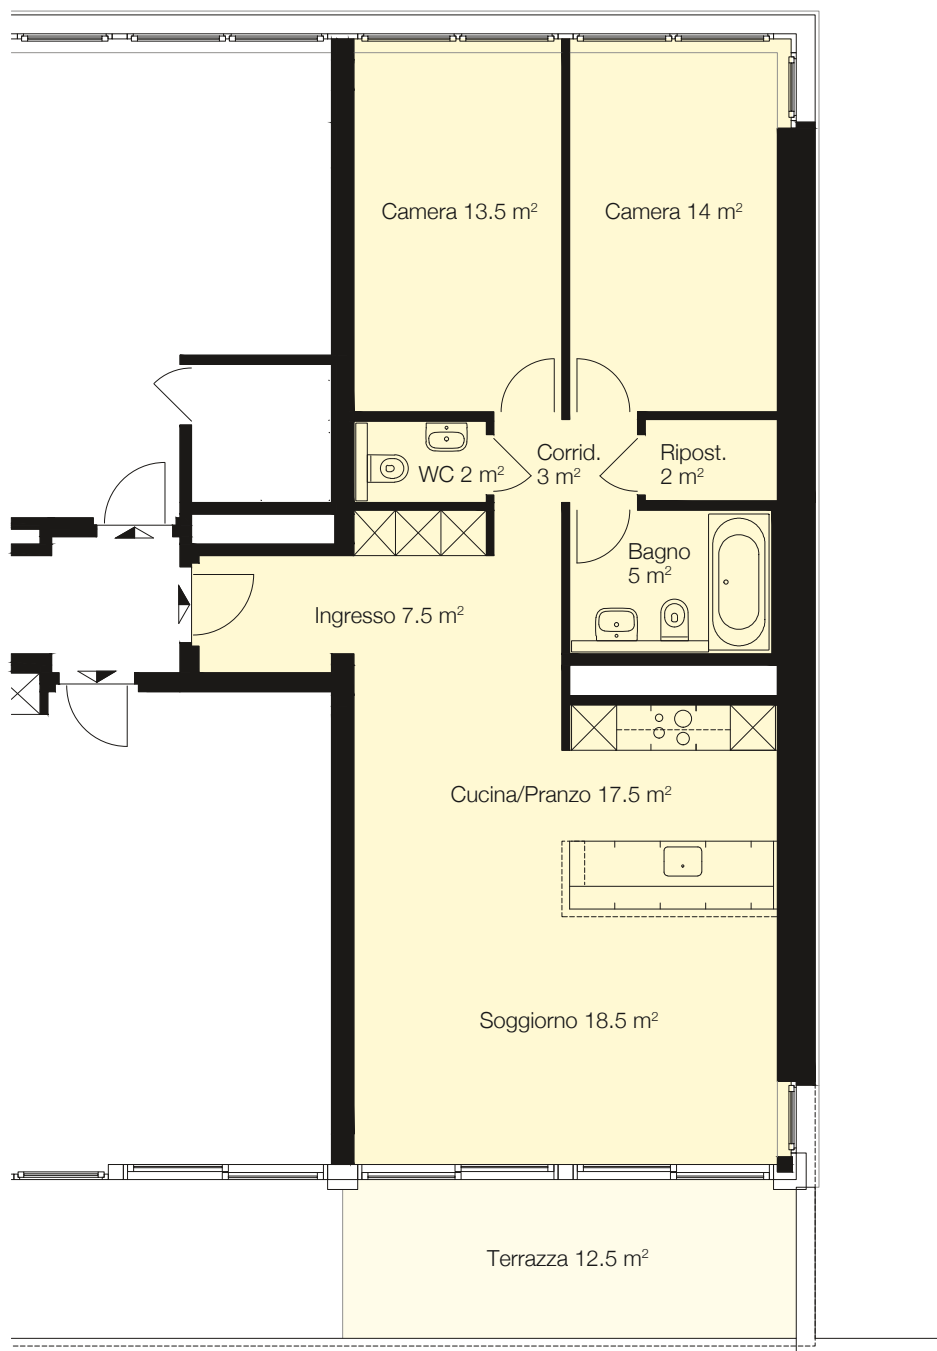

Immobile Centro Valsangiaco, Chiasso

Casa Corso San Gottardo 107b

Piano Piano terreno

Tipo di oggetto 3½ locali

Superficie 83 m²

N° oggetto 012

Planimetria

Sezione tipo

Piano

Pianta
Scala 1:100

0 1 2 3 4 5m