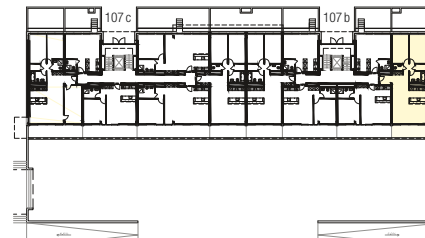

Immobile Centro Valsangiaco, Chiasso

Casa Corso San Gottardo 107b

Piano Piano terreno

Tipo di oggetto 3½ locali

Superficie 83 m²

N° oggetto 012

Planimetria

Sezione tipo

Piano

Pianta
Scala 1:100

0 1 2 3 4 5m