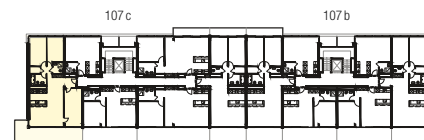

Immobile Centro Valsangiaco, Chiasso

Casa Corso San Gottardo 107c

Piano 1° / 2° / 3° / 4° / 5° piano

Tipo di oggetto 4½ locali

Superficie 101 m²

N° oggetto 101 / 201 / 301 / 401 / 501

Planimetria

Sezione tipo

Piano

Pianta
Scala 1:100

0 1 2 3 4 5m