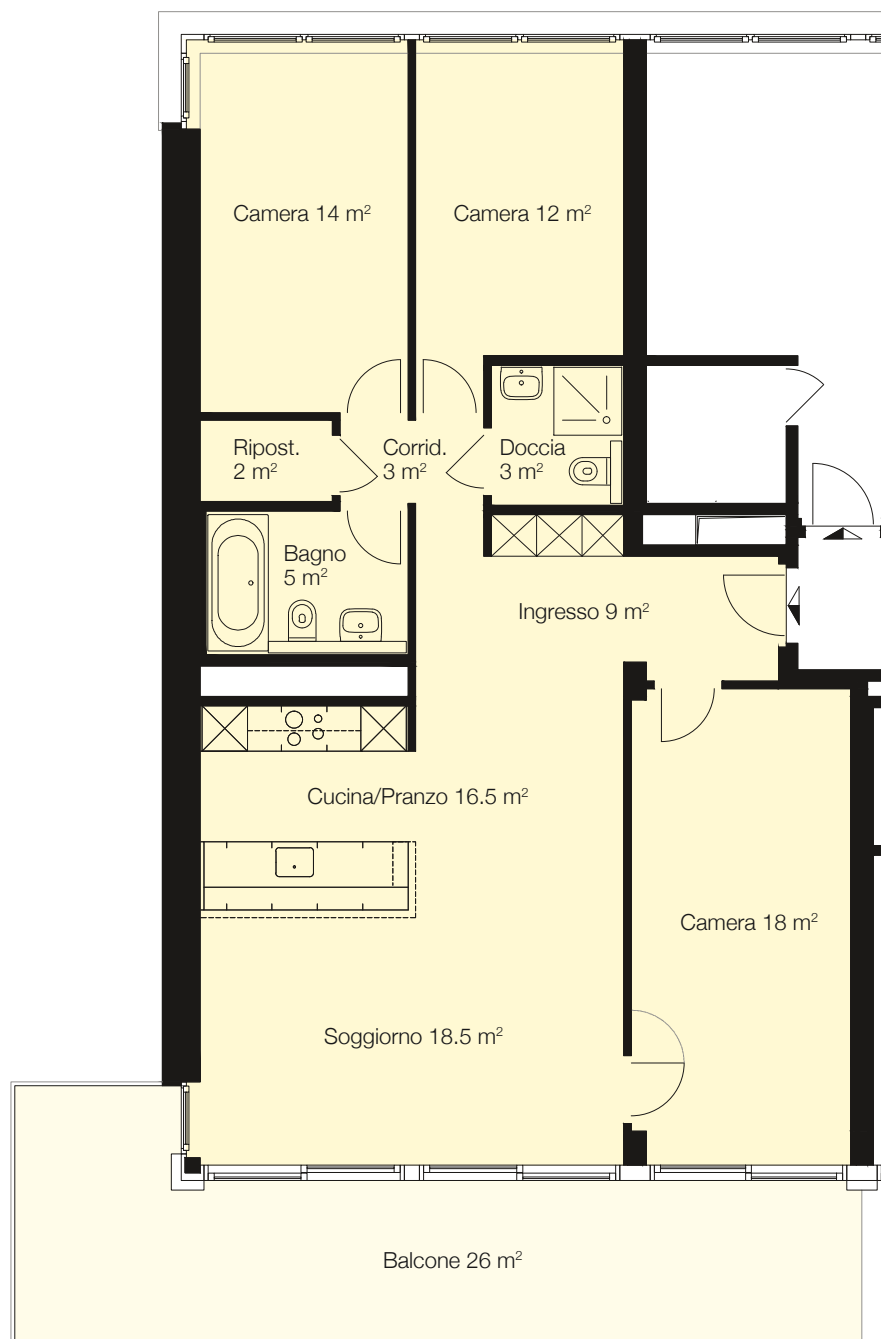

Immobile Centro Valsangiaco, Chiasso

Casa Corso San Gottardo 107c

Piano 1° / 2° / 3° / 4° / 5° piano

Tipo di oggetto 4½ locali

Superficie 101 m²

N° oggetto 101 / 201 / 301 / 401 / 501

Planimetria

Sezione tipo

Piano

Pianta
Scala 1:100

0 1 2 3 4 5m