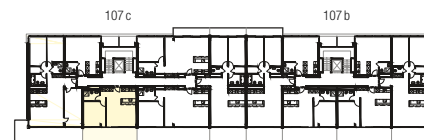

Immobile Centro Valsangiaco, Chiasso

Casa Corso San Gottardo 107c

Piano 1° / 2° / 3° / 4° / 5° piano

Tipo di oggetto 2½ locali

Superficie 53.5 m²

N° oggetto 103 / 203 / 303 / 403 / 503

Planimetria

Sezione tipo

Piano

Pianta
Scala 1:100

0 1 2 3 4 5m