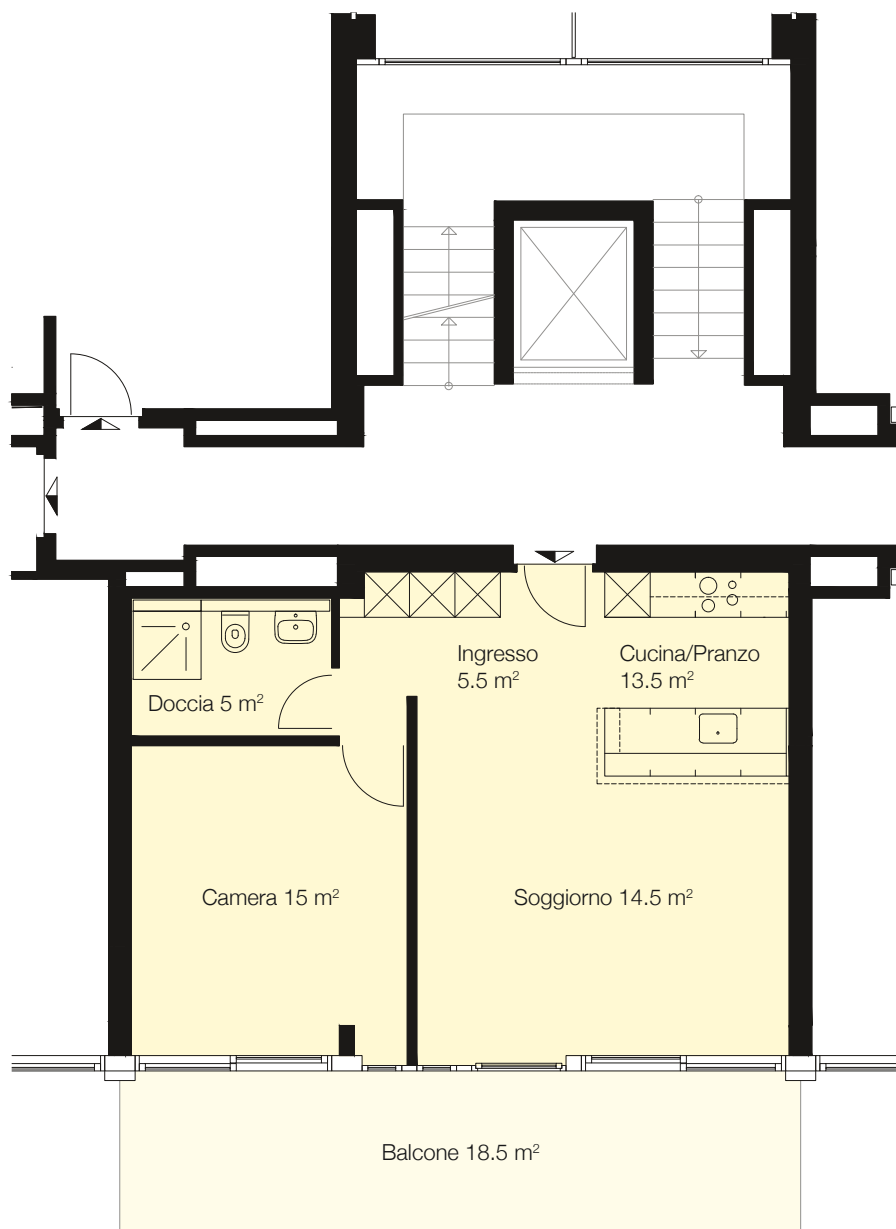

Immobile Centro Valsangiaco, Chiasso

Casa Corso San Gottardo 107c

Piano 1° / 2° / 3° / 4° / 5° piano

Tipo di oggetto 2½ locali

Superficie 53.5 m²

N° oggetto 103 / 203 / 303 / 403 / 503

Planimetria

Sezione tipo

Piano

Pianta
Scala 1:100

0 1 2 3 4 5m