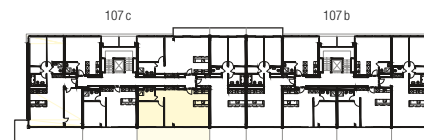

Immobile Centro Valsangiacomo, Chiasso

Casa Corso San Gottardo 107 c

Piano 1° / 3° / 4° / 5° piano

Tipo di oggetto 2½ locali

Superficie 71.5 m²

N° oggetto 105 / 305 / 405 / 505

Planimetria

Sezione tipo

Piano

Pianta
Scala 1:100

0 1 2 3 4 5m