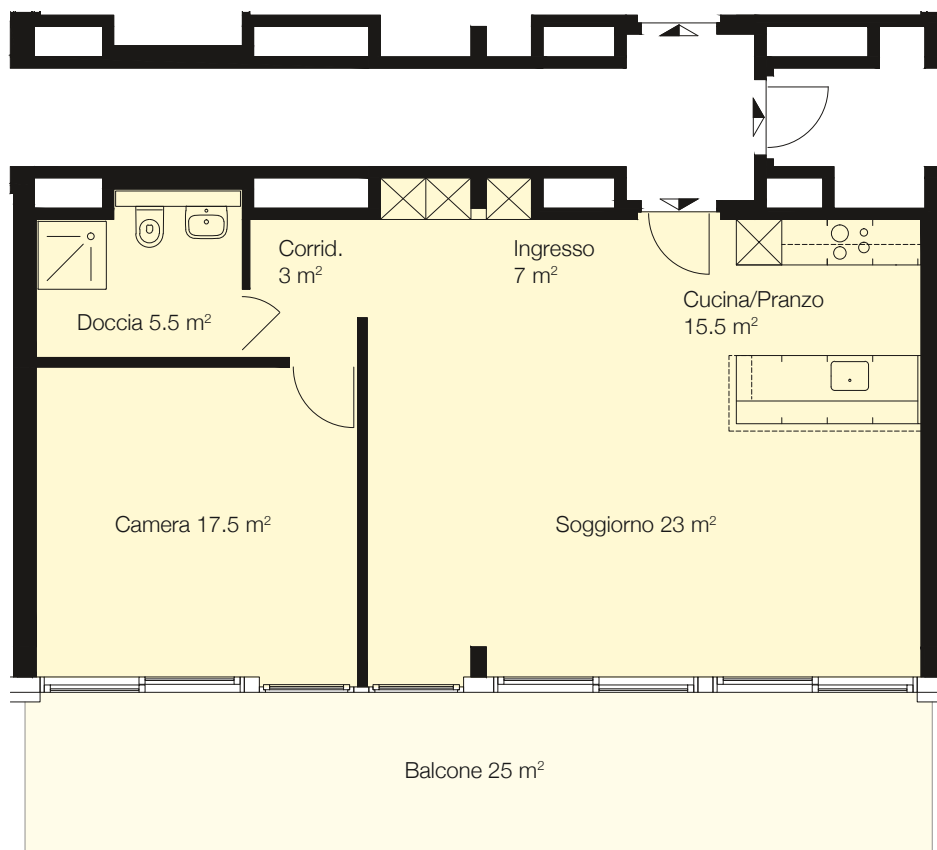

Immobile Centro Valsangiacomo, Chiasso

Casa Corso San Gottardo 107 c

Piano 1° / 3° / 4° / 5° piano

Tipo di oggetto 2½ locali

Superficie 71.5 m²

N° oggetto 105 / 305 / 405 / 505

Planimetria

Sezione tipo

Piano

Pianta
Scala 1:100

0 1 2 3 4 5m