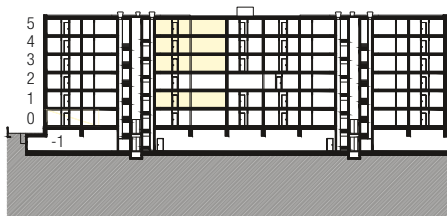

Immobile Centro Valsangiacomo, Chiasso

Casa Corso San Gottardo 107 c

Piano 1° / 3° / 4° / 5° piano

Tipo di oggetto 2½ locali

Superficie 71.5 m²

N° oggetto 105 / 305 / 405 / 505

Planimetria

Sezione tipo

Piano

Pianta
Scala 1:100

0 1 2 3 4 5m