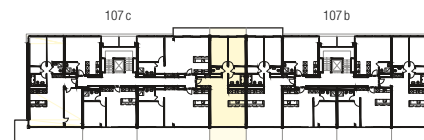

Immobile Centro Valsangiaco, Chiasso

Casa Corso San Gottardo 107 c

Piano 1° / 3° / 4° / 5° piano

Tipo di oggetto 3½ locali

Superficie 83 m<sup>2</sup>

N° oggetto 106 / 306 / 406 / 506

Planimetria

Sezione tipo

Piano

Pianta  
Scala 1:100

0 1 2 3 4 5m