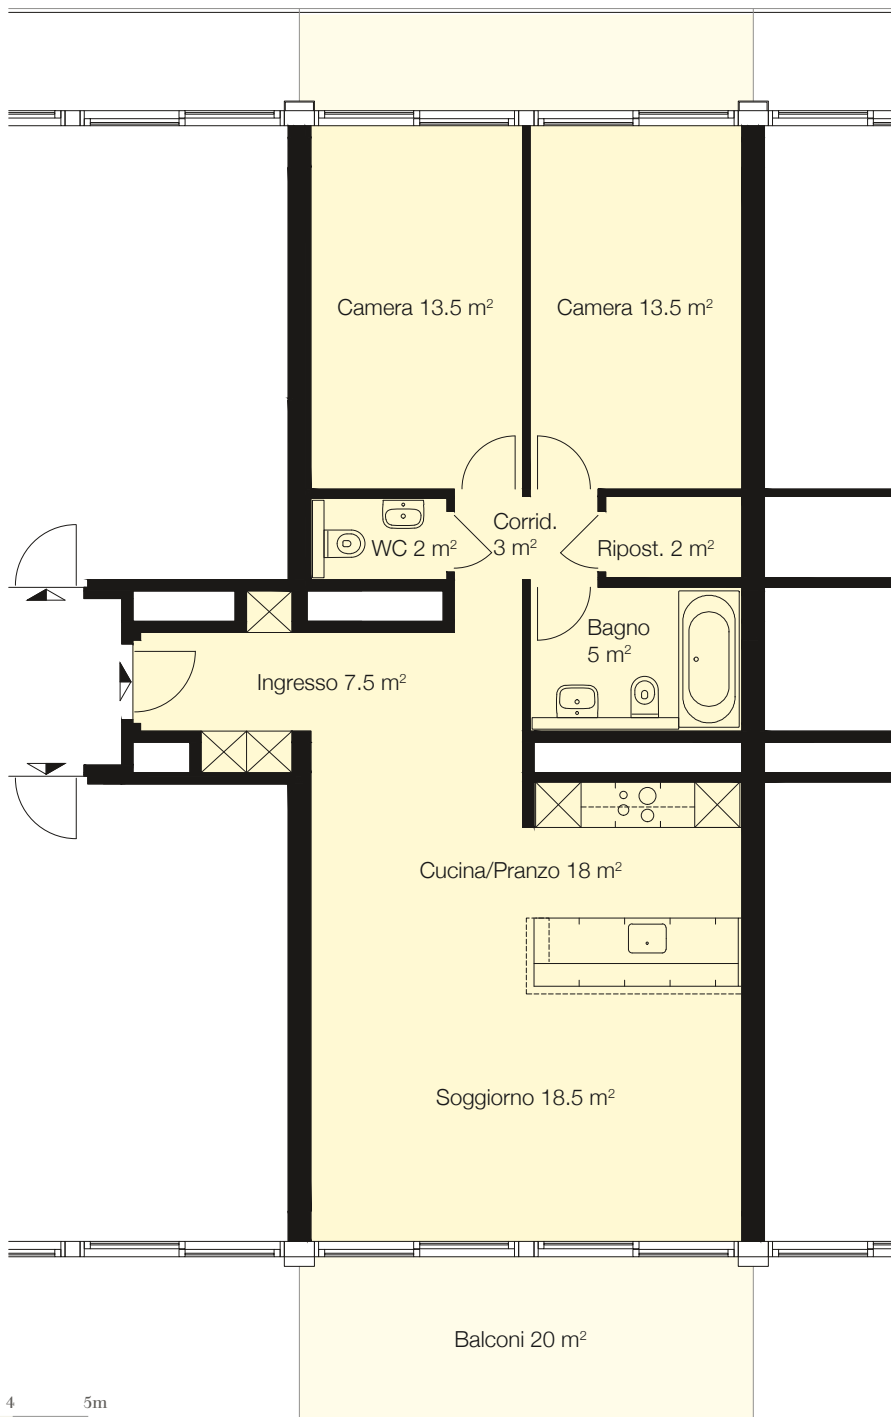

Immobile Centro Valsangiaco, Chiasso

Casa Corso San Gottardo 107 c

Piano 1° / 3° / 4° / 5° piano

Tipo di oggetto 3½ locali

Superficie 83 m<sup>2</sup>

N° oggetto 106 / 306 / 406 / 506

Planimetria

Sezione tipo

Piano

Pianta  
Scala 1:100

0 1 2 3 4 5m