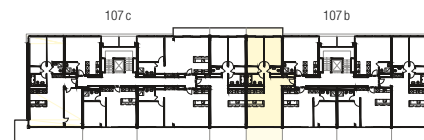

Immobile Centro Valsangiaco, Chiasso

Casa Corso San Gottardo 107b

Piano 1° / 3° / 4° / 5° piano

Tipo di oggetto 3½ locali

Superficie 82.5 m²

N° oggetto 107 / 307 / 407 / 507

Planimetria

Sezione tipo

Piano

Pianta
Scala 1:100

0 1 2 3 4 5m