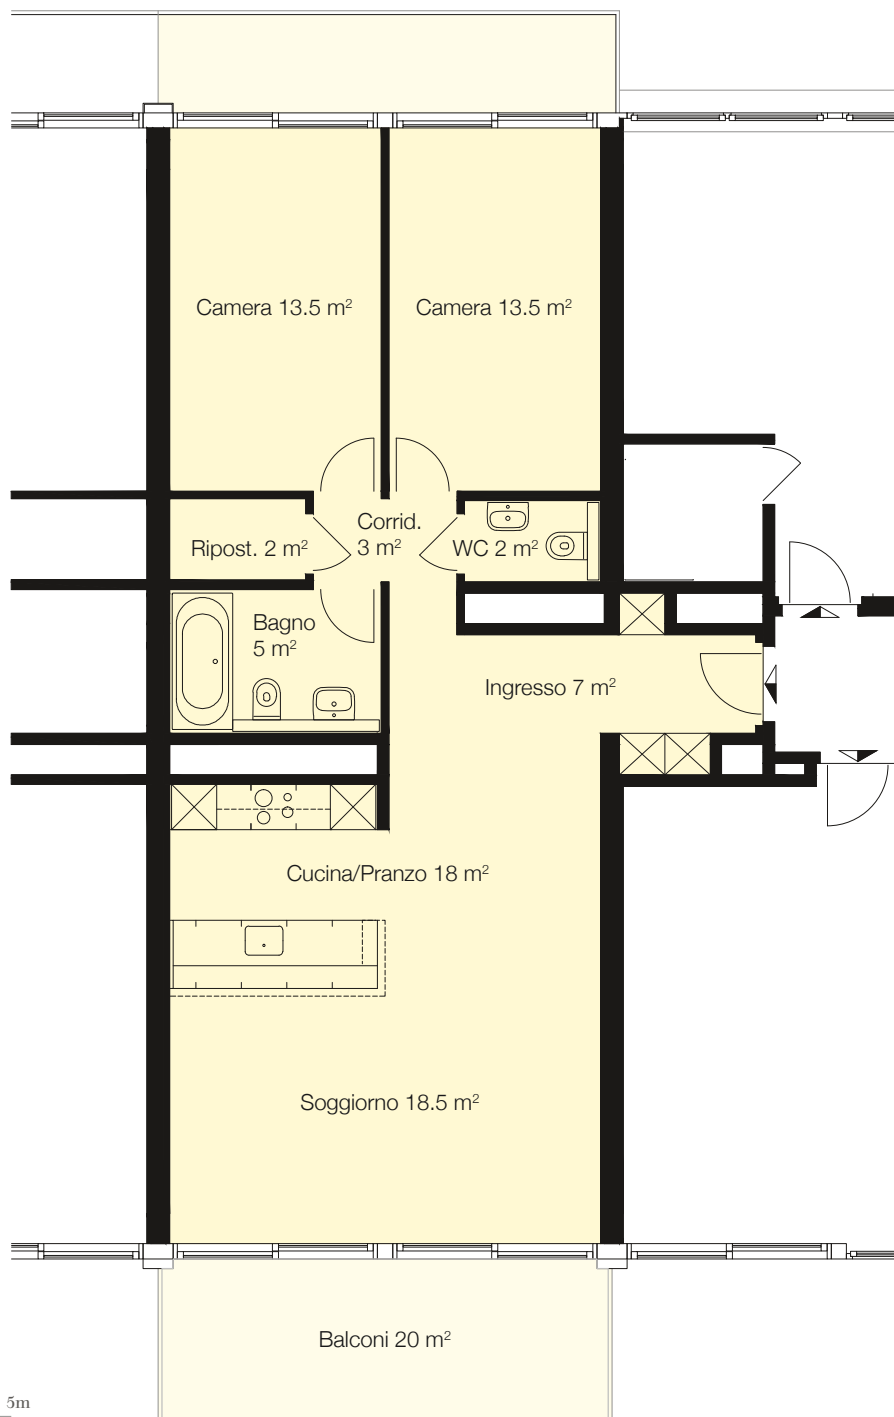

Immobile Centro Valsangiaco, Chiasso

Casa Corso San Gottardo 107b

Piano 1° / 3° / 4° / 5° piano

Tipo di oggetto 3½ locali

Superficie 82.5 m²

N° oggetto 107 / 307 / 407 / 507

Planimetria

Sezione tipo

Piano

Pianta
Scala 1:100

0 1 2 3 4 5m