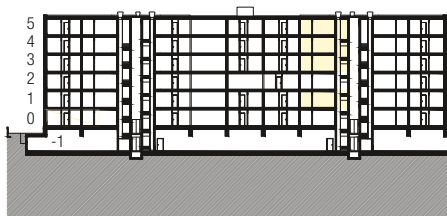

Immobile Centro Valsangiacomo, Chiasso

Casa Corso San Gottardo 107b

Piano 1° / 3° / 4° / 5° piano

Tipo di oggetto 2½ locali

Superficie 52 m²

N° oggetto 109 / 309 / 409 / 509

Planimetria

Sezione tipo

Piano

Pianta
Scala 1:100

0 1 2 3 4 5m