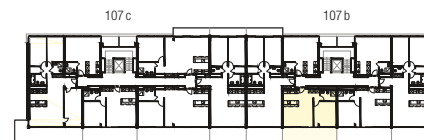

Immobile Centro Valsangiacomo, Chiasso

Casa Corso San Gottardo 107b

Piano 1° / 3° / 4° / 5° piano

Tipo di oggetto 2½ locali

Superficie 52 m²

N° oggetto 109 / 309 / 409 / 509

Planimetria

Sezione tipo

Piano

Pianta
Scala 1:100

0 1 2 3 4 5m