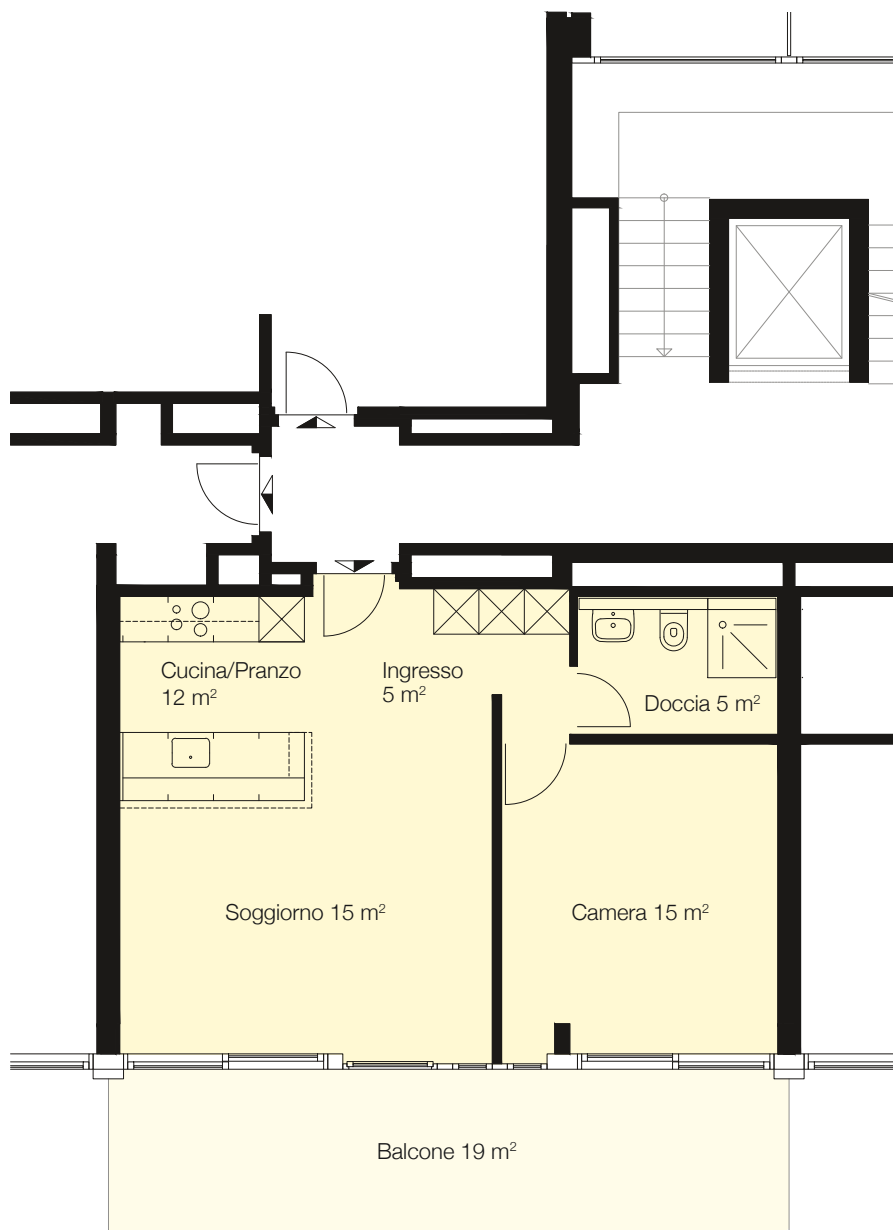

Immobile Centro Valsangiacomo, Chiasso

Casa Corso San Gottardo 107b

Piano 1° / 3° / 4° / 5° piano

Tipo di oggetto 2½ locali

Superficie 52 m²

N° oggetto 109 / 309 / 409 / 509

Planimetria

Sezione tipo

Piano

Pianta
Scala 1:100

0 1 2 3 4 5m