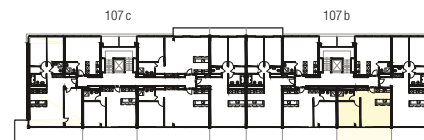

Immobile Centro Valsangiacomo, Chiasso

Casa Corso San Gottardo 107b

Piano 1° / 2° / 3° / 4° / 5° piano

Tipo di oggetto 2½ locali

Superficie 53.5 m²

N° oggetto 111 / 211 / 311 / 411 / 511

Planimetria

Sezione tipo

Piano

Pianta
Scala 1:100

0 1 2 3 4 5m