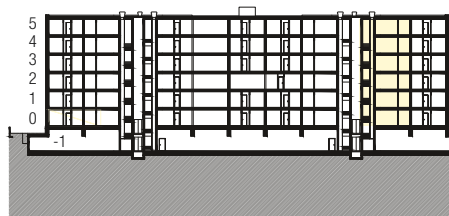

Immobile Centro Valsangiacomo, Chiasso

Casa Corso San Gottardo 107b

Piano 1° / 2° / 3° / 4° / 5° piano

Tipo di oggetto 2½ locali

Superficie 53.5 m²

N° oggetto 111 / 211 / 311 / 411 / 511

Planimetria

Sezione tipo

Piano

Pianta
Scala 1:100

0 1 2 3 4 5m