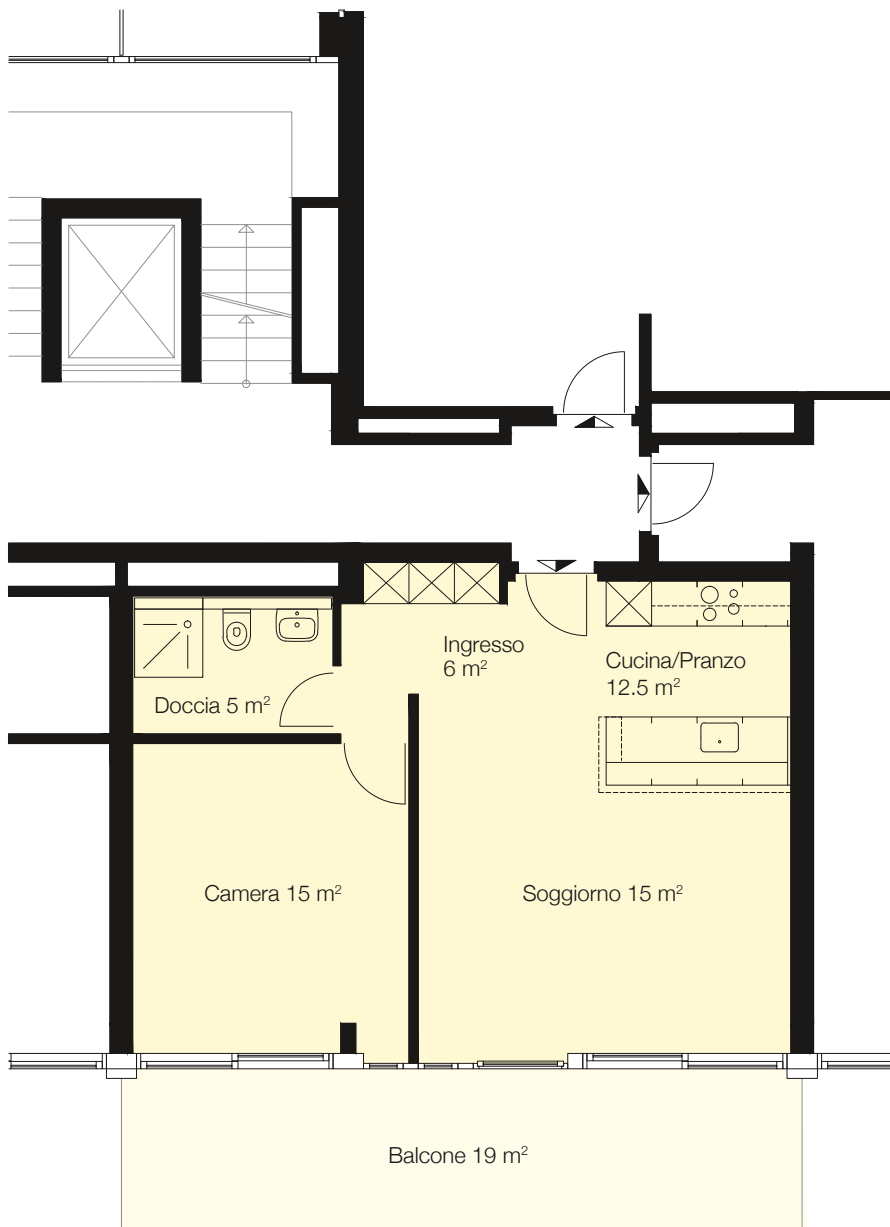

Immobile Centro Valsangiacomo, Chiasso

Casa Corso San Gottardo 107b

Piano 1° / 2° / 3° / 4° / 5° piano

Tipo di oggetto 2½ locali

Superficie 53.5 m²

N° oggetto 111 / 211 / 311 / 411 / 511

Planimetria

Sezione tipo

Piano

Pianta
Scala 1:100

0 1 2 3 4 5m