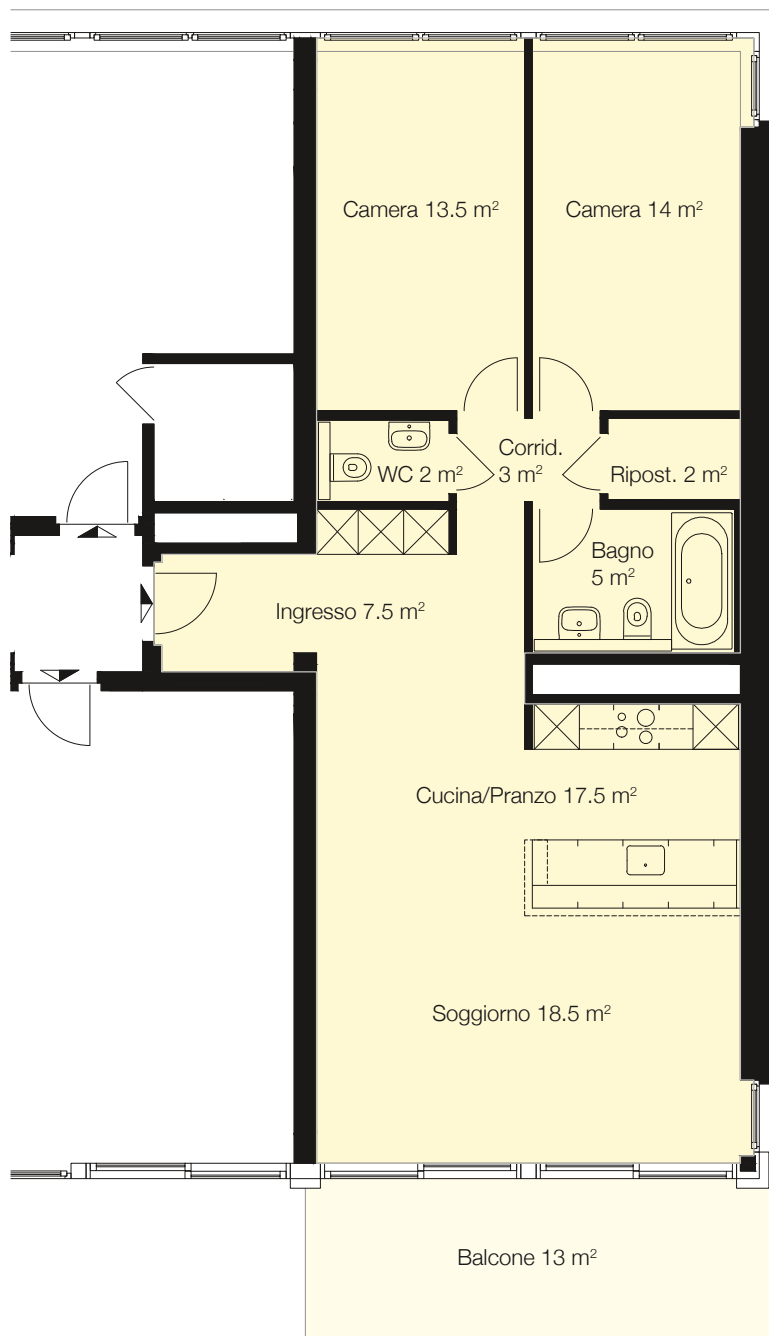

Immobile Centro Valsangiaco, Chiasso

Casa Corso San Gottardo 107b

Piano 1° / 2° / 3° / 4° / 5° piano

Tipo di oggetto 3½ locali

Superficie 83 m²

N° oggetto 112 / 212 / 312 / 412 / 512

Planimetria

Sezione tipo

Piano

Pianta
Scala 1:100

0 1 2 3 4 5m