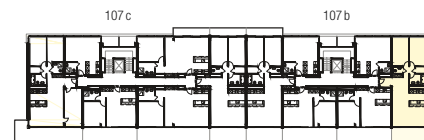

Immobile Centro Valsangiaco, Chiasso

Casa Corso San Gottardo 107b

Piano 1° / 2° / 3° / 4° / 5° piano

Tipo di oggetto 3½ locali

Superficie 83 m²

N° oggetto 112 / 212 / 312 / 412 / 512

Planimetria

Sezione tipo

Piano

Pianta
Scala 1:100

0 1 2 3 4 5m