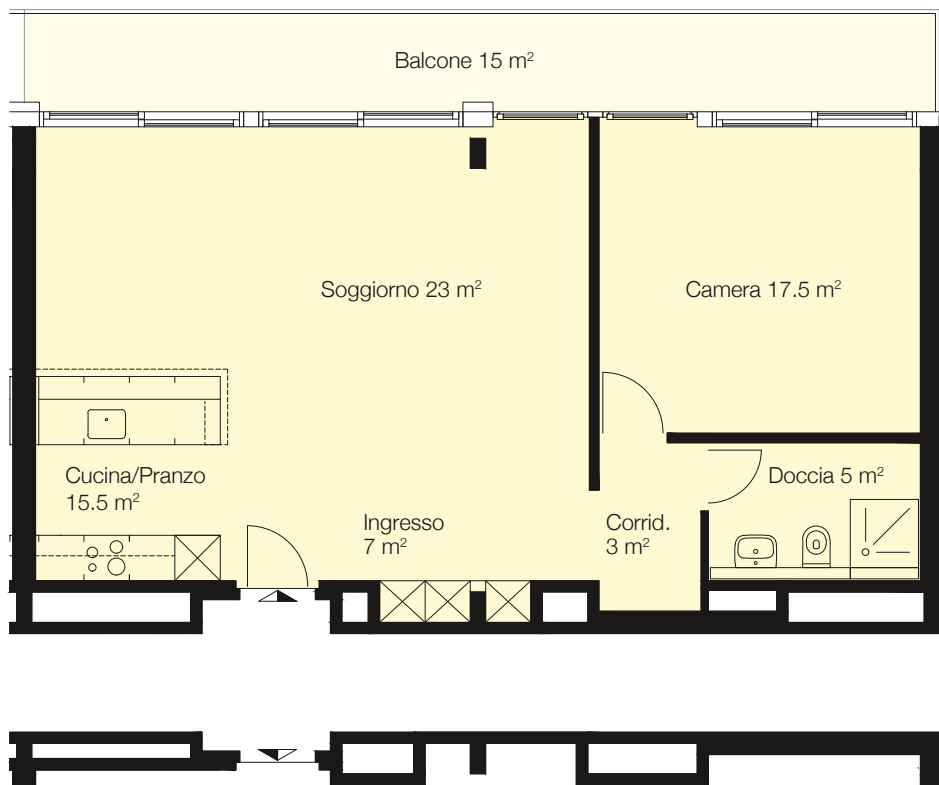

Immobile Centro Valsangiaco, Chiasso

Casa Corso San Gottardo 107 b

Piano 2° piano

Tipo di oggetto 2½ locali

Superficie 71 m²

N° oggetto 206

Planimetria

Sezione tipo

Piano

Pianta
Scala 1:100

0 1 2 3 4 5m