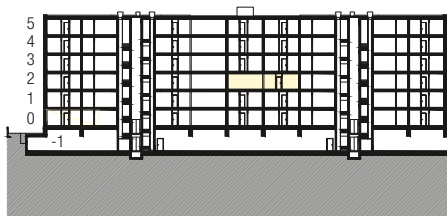

Immobile Centro Valsangiaco, Chiasso

Casa Corso San Gottardo 107 b

Piano 2° piano

Tipo di oggetto 2½ locali

Superficie 71 m²

N° oggetto 206

Planimetria

Sezione tipo

Piano

Pianta
Scala 1:100

0 1 2 3 4 5m