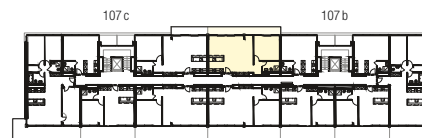

Immobile Centro Valsangiaco, Chiasso

Casa Corso San Gottardo 107 b

Piano 2° piano

Tipo di oggetto 2½ locali

Superficie 71 m²

N° oggetto 206

Planimetria

Sezione tipo

Piano

Pianta
Scala 1:100

0 1 2 3 4 5m