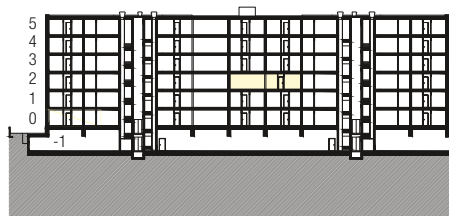

Immobile Centro Valsangiaco, Chiasso

Casa Corso San Gottardo 107b

Piano 2° piano

Tipo di oggetto 2 ½ locali

Superficie 72.5 m²

N° oggetto 207

Planimetria

Sezione tipo

Piano

Pianta
Scala 1:100

0 1 2 3 4 5m