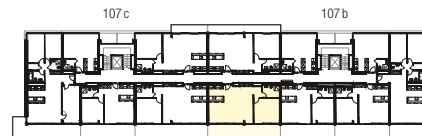

Immobile Centro Valsangiaco, Chiasso

Casa Corso San Gottardo 107b

Piano 2° piano

Tipo di oggetto 2 ½ locali

Superficie 72.5 m²

N° oggetto 207

Planimetria

Sezione tipo

Piano

Pianta
Scala 1:100

0 1 2 3 4 5m