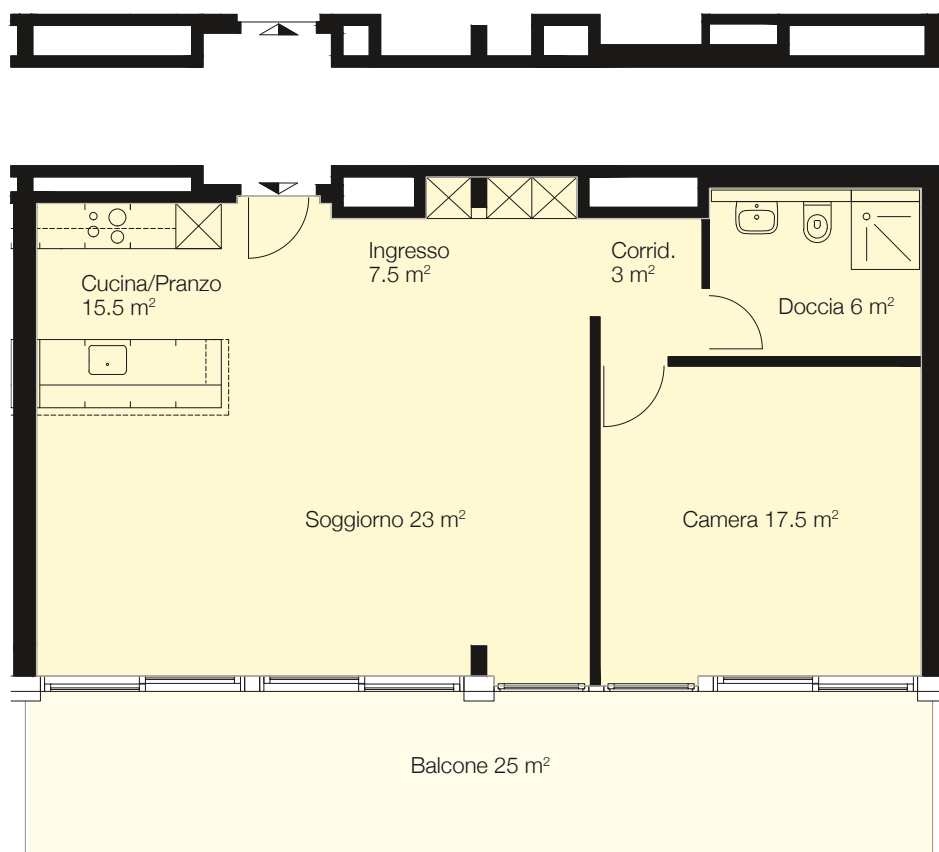

Immobile Centro Valsangiaco, Chiasso

Casa Corso San Gottardo 107b

Piano 2° piano

Tipo di oggetto 2 ½ locali

Superficie 72.5 m²

N° oggetto 207

Planimetria

Sezione tipo

Piano

Pianta
Scala 1:100

0 1 2 3 4 5m