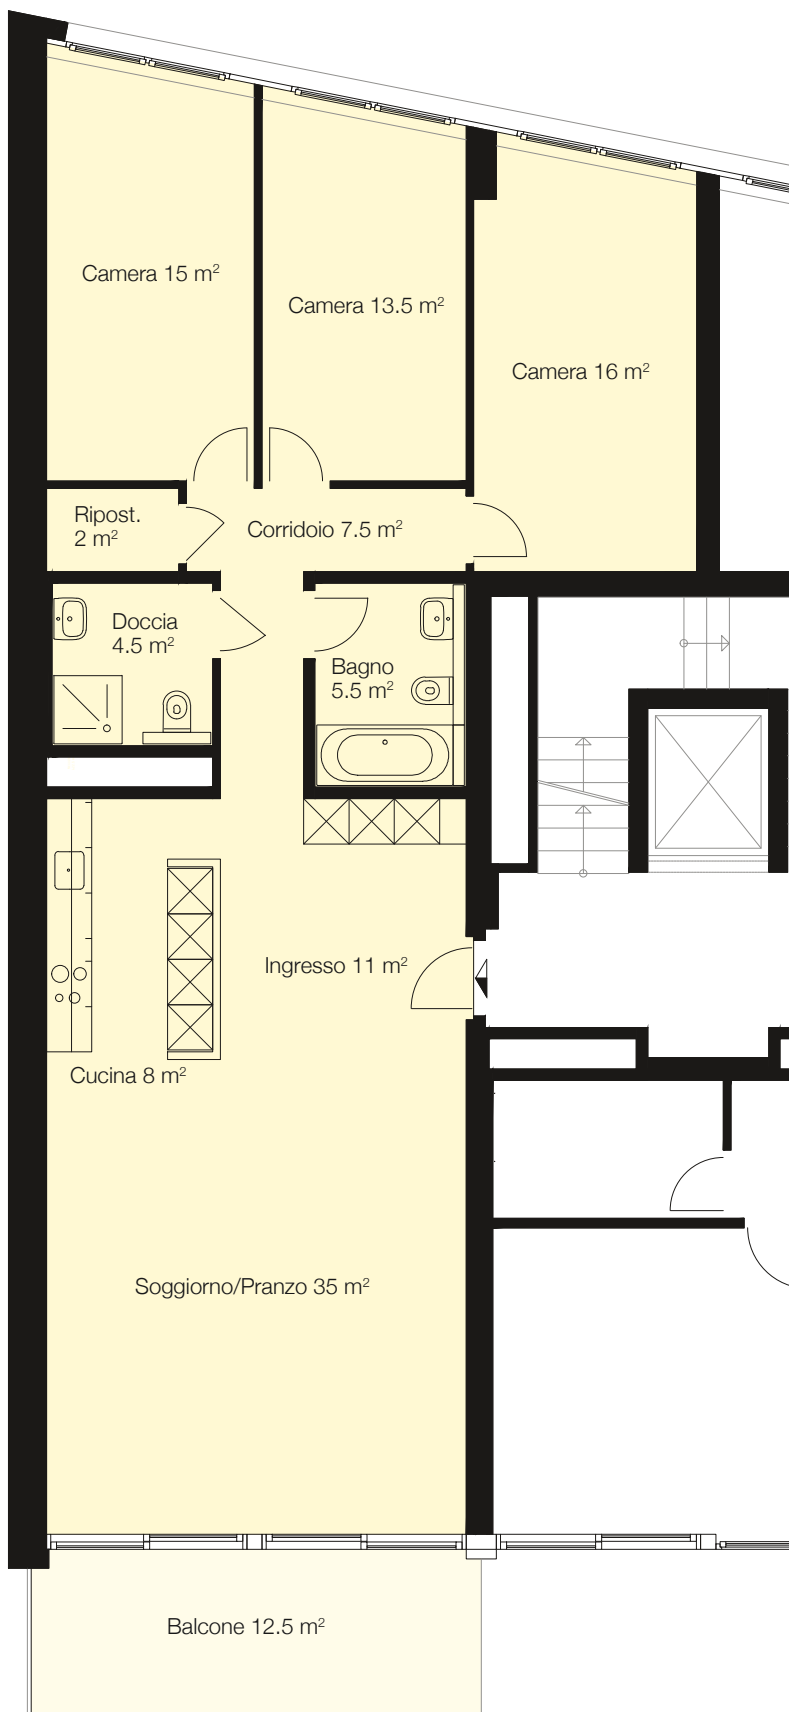

Immobile Centro Valsangiacomo, Chiasso

Casa Corso San Gottardo 107a

Piano 3° / 4° / 5° piano

Tipo di oggetto 4½ locali

Superficie 118 m²

N° oggetto 313 / 413 / 513

Pianta
Scala 1:100

Planimetria

Sezione tipo

Piano

0 1 2 3 4 5m