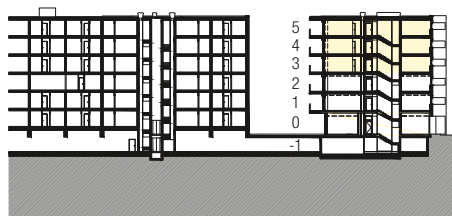

Immobile Centro Valsangiacomo, Chiasso

Casa Corso San Gottardo 107a

Piano 3° / 4° / 5° piano

Tipo di oggetto 4½ locali

Superficie 118 m²

N° oggetto 313 / 413 / 513

Pianta
Scala 1:100

Planimetria

Sezione tipo

Piano

0 1 2 3 4 5m