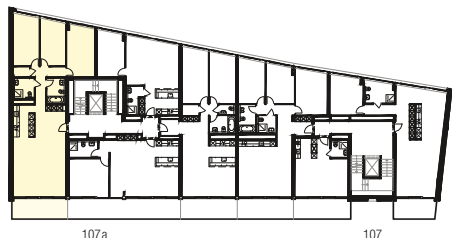

Immobile Centro Valsangiacomo, Chiasso

Casa Corso San Gottardo 107a

Piano 3° / 4° / 5° piano

Tipo di oggetto 4½ locali

Superficie 118 m²

N° oggetto 313 / 413 / 513

Pianta
Scala 1:100

Planimetria

Sezione tipo

Piano

0 1 2 3 4 5m