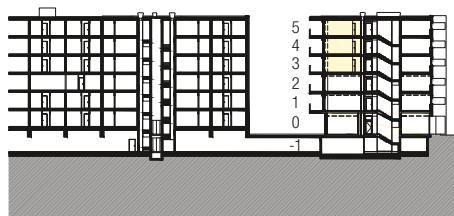

Immobile Centro Valsangiaco, Chiasso

Casa Corso San Gottardo 107a

Piano 3° / 4° / 5° piano

Tipo di oggetto 2½ locali

Superficie 70.5 m²

N° oggetto 314 / 414 / 514

Pianta
Scala 1:100

Planimetria

Sezione tipo

Piano