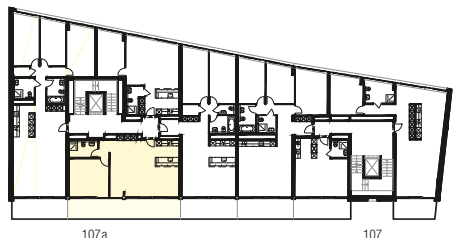

Immobile Centro Valsangiaco, Chiasso

Casa Corso San Gottardo 107a

Piano 3° / 4° / 5° piano

Tipo di oggetto 2½ locali

Superficie 70.5 m²

N° oggetto 314 / 414 / 514

Pianta
Scala 1:100

Planimetria

Sezione tipo

Piano