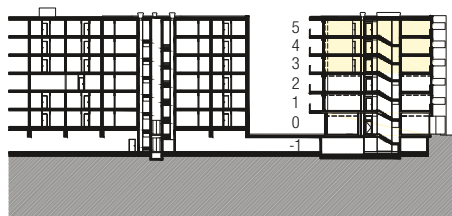

Immobile Centro Valsangiaco, Chiasso

Casa Corso San Gottardo 107a

Piano 3° / 4° / 5° piano

Tipo di oggetto 3½ locali

Superficie 88.5 m²

N° oggetto 315 / 415 / 515

Pianta
Scala 1:100

Planimetria

Sezione tipo

Piano

0 1 2 3 4 5m