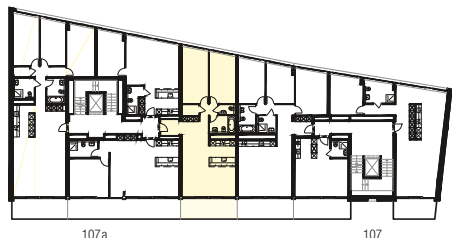

Immobile Centro Valsangiaco, Chiasso

Casa Corso San Gottardo 107a

Piano 3° / 4° / 5° piano

Tipo di oggetto 3½ locali

Superficie 88.5 m²

N° oggetto 315 / 415 / 515

Pianta
Scala 1:100

Planimetria

Sezione tipo

Piano

0 1 2 3 4 5m