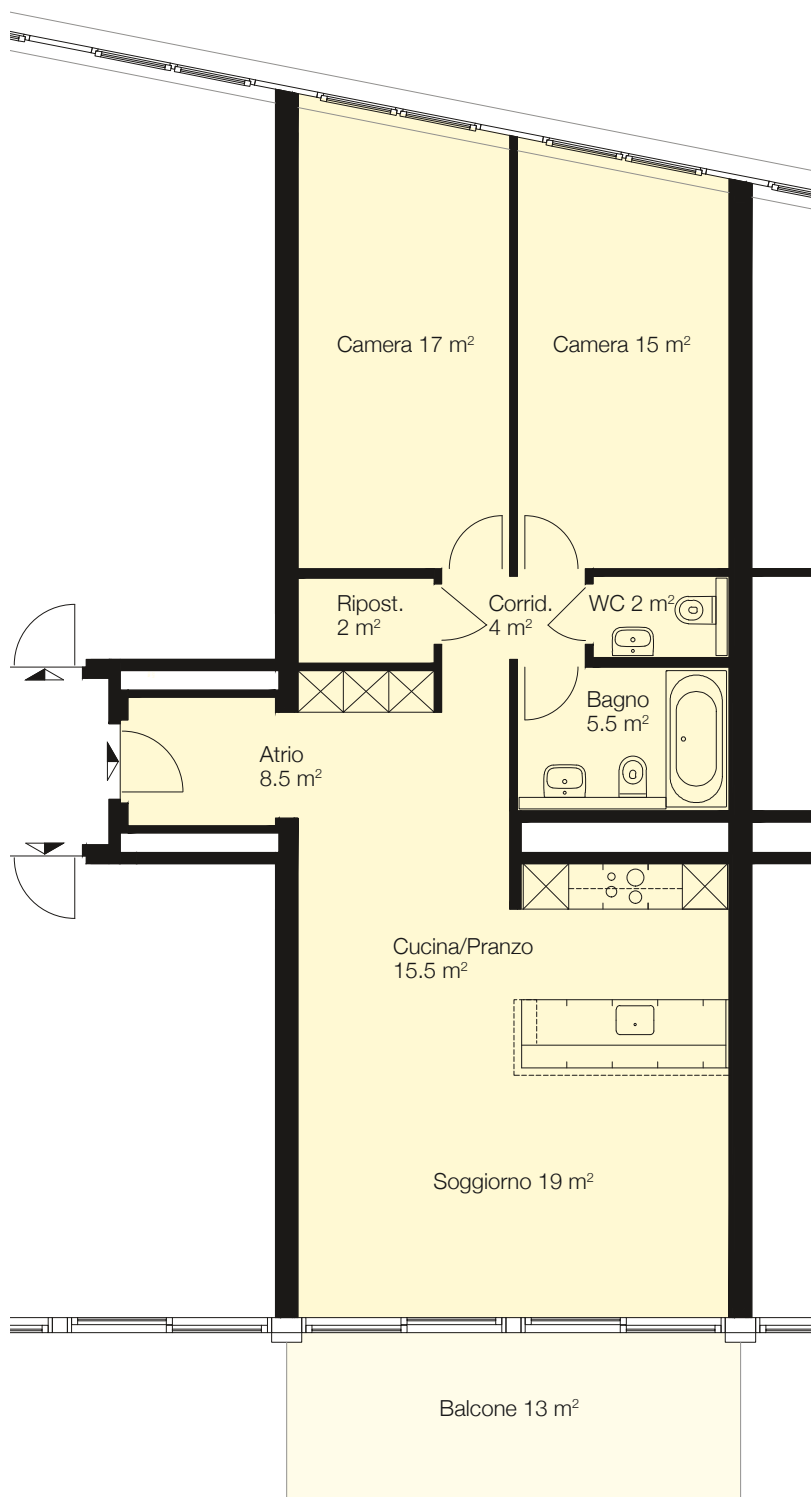

Immobile Centro Valsangiaco, Chiasso

Casa Corso San Gottardo 107a

Piano 3° / 4° / 5° piano

Tipo di oggetto 3½ locali

Superficie 88.5 m²

N° oggetto 315 / 415 / 515

Pianta
Scala 1:100

Planimetria

Sezione tipo

Piano

0 1 2 3 4 5m