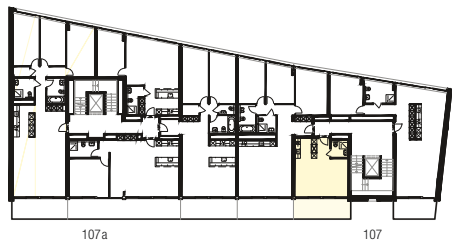

Immobile Centro Valsangiaco, Chiasso

Casa Corso San Gottardo 107

Piano 3° / 4° / 5° piano

Tipo di oggetto 1½ locali

Superficie 34.5 m²

N° oggetto 318 / 418 / 518

Pianta
Scala 1:100

Planimetria

Sezione tipo

Piano

0 1 2 3 4 5m