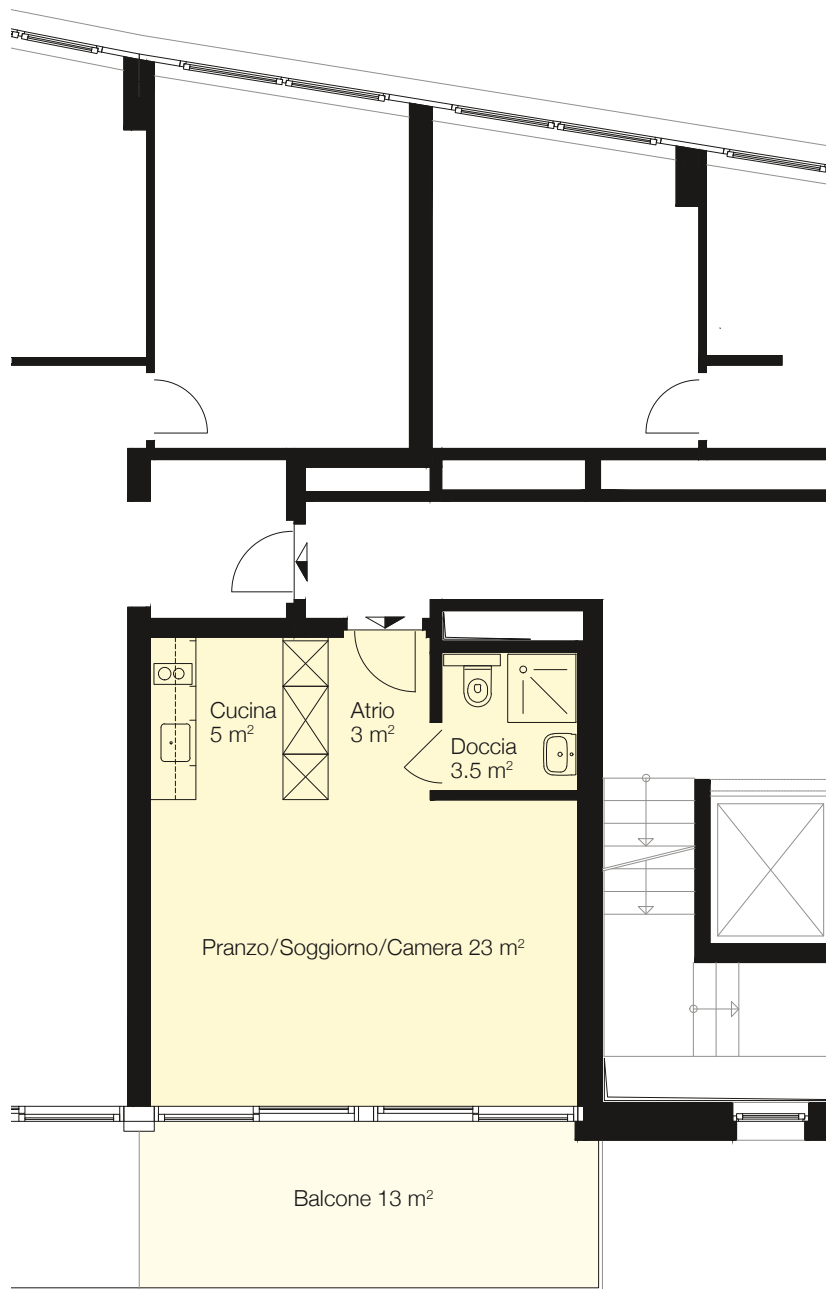

Immobile Centro Valsangiaco, Chiasso

Casa Corso San Gottardo 107

Piano 3° / 4° / 5° piano

Tipo di oggetto 1½ locali

Superficie 34.5 m²

N° oggetto 318 / 418 / 518

Pianta
Scala 1:100

Planimetria

Sezione tipo

Piano

0 1 2 3 4 5m