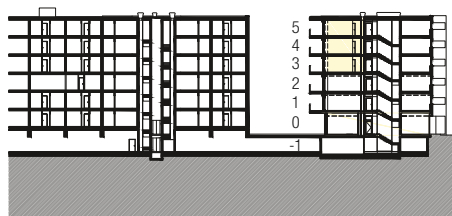

Immobile Centro Valsangiaco, Chiasso

Casa Corso San Gottardo 107

Piano 3° / 4° / 5° piano

Tipo di oggetto 1½ locali

Superficie 34.5 m²

N° oggetto 318 / 418 / 518

Pianta
Scala 1:100

Planimetria

Sezione tipo

Piano

0 1 2 3 4 5m