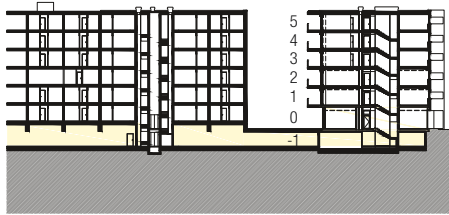

Immobile Centro Valsangiaco, Chiasso

Casa Corso San Gottardo 107 / 107a / 170b / 107c

Piano Piano interrato

Tipo di oggetto Autorimessa, cantine, lavanderia

Planimetria

Sezione tipo

Piano

Pianta
Scala 1:500