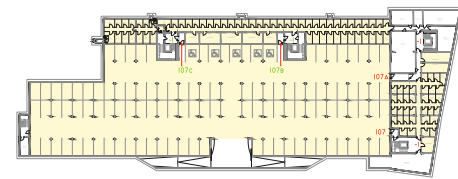

Immobile Centro Valsangiaco, Chiasso

Casa Corso San Gottardo 107 / 107a / 170b / 107c

Piano Piano interrato

Tipo di oggetto Autorimessa, cantine, lavanderia

Planimetria

Sezione tipo

Piano

Pianta
Scala 1:500