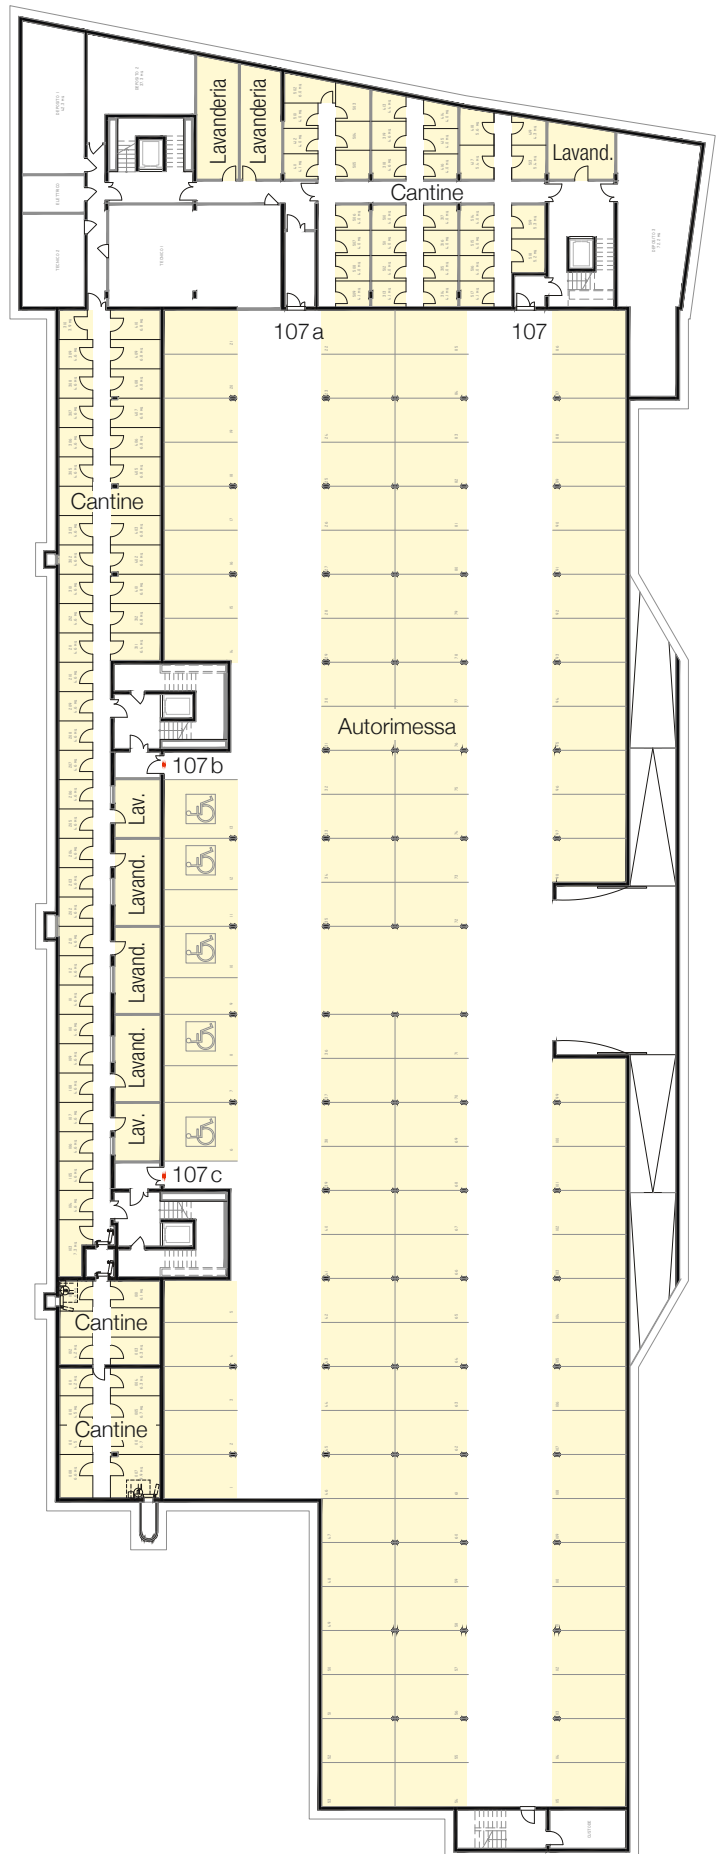

Immobile Centro Valsangiaco, Chiasso

Casa Corso San Gottardo 107 / 107a / 170b / 107c

Piano Piano interrato

Tipo di oggetto Autorimessa, cantine, lavanderia

Planimetria

Sezione tipo

Piano

Pianta
Scala 1:500

0 5 10 15 20 25m