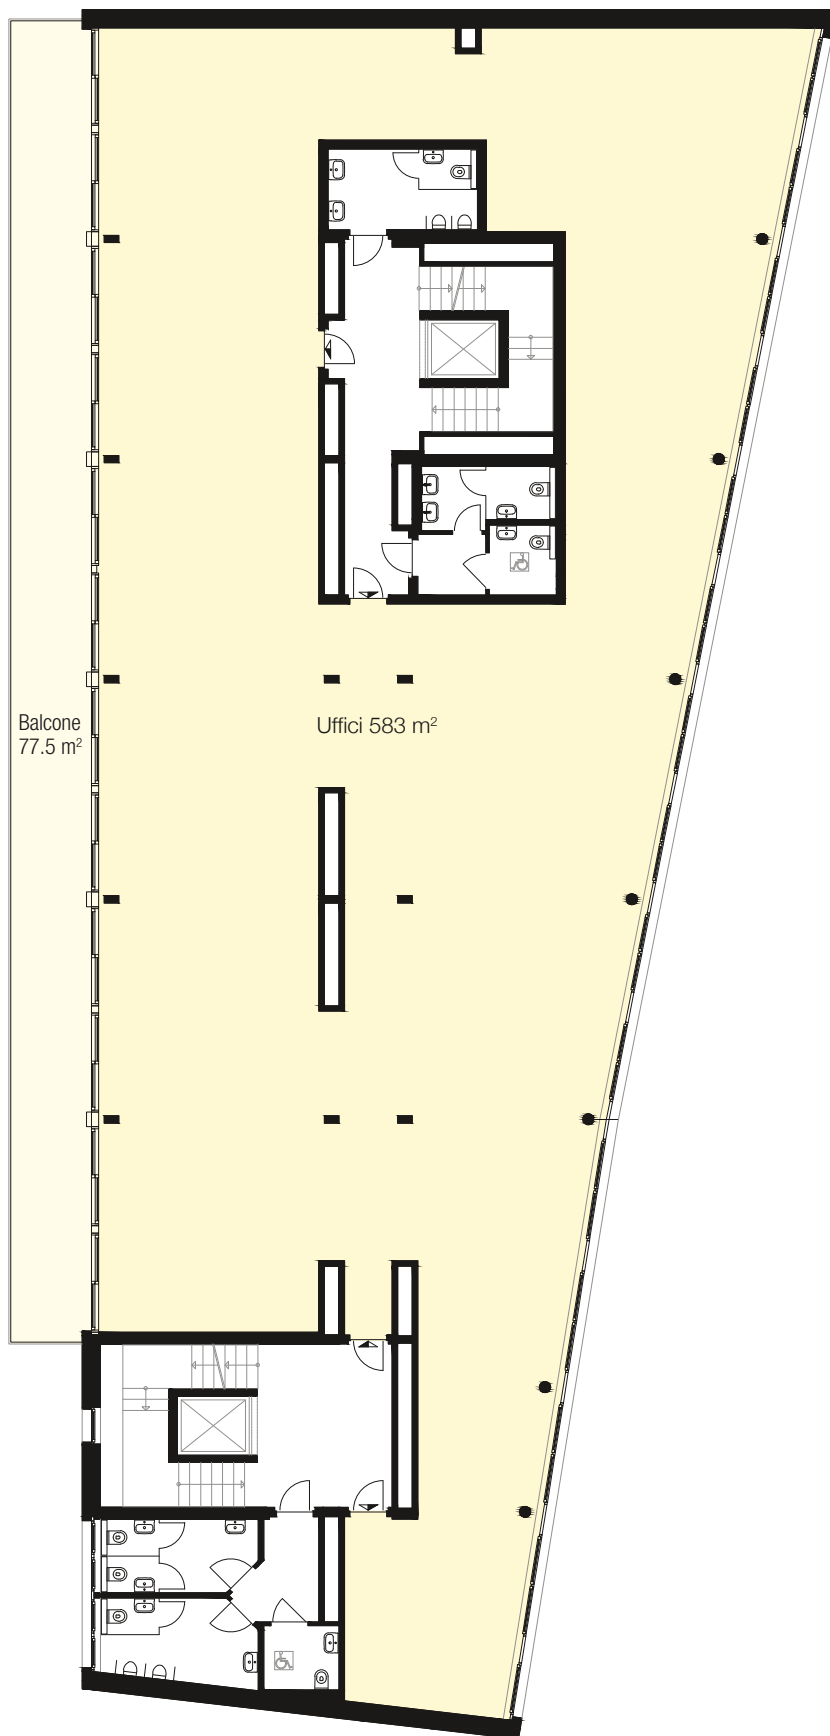

Immobile Centro Valsangiaco, Chiasso

Casa Corso San Gottardo 107 / 107a

Piano 1° piano

Tipo di oggetto Uffici

Superficie 583 m²

N° oggetto 113

Pianta
Scala 1:200

Planimetria

Sezione tipo

Piano

0 2 4 6 8 10m