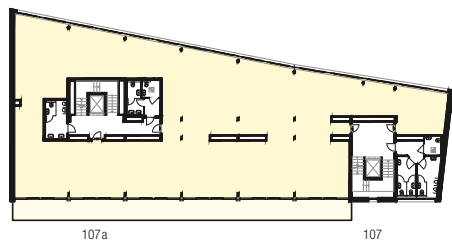

Immobile Centro Valsangiaco, Chiasso

Casa Corso San Gottardo 107 / 107a

Piano 1° piano

Tipo di oggetto Uffici

Superficie 583 m²

N° oggetto 113

Pianta
Scala 1:200

Planimetria

Sezione tipo

Piano

0 2 4 6 8 10m