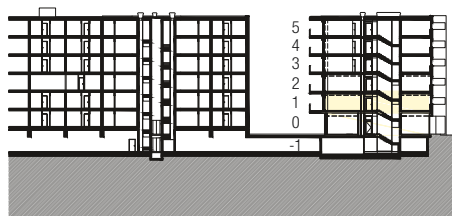

Immobile Centro Valsangiaco, Chiasso

Casa Corso San Gottardo 107 / 107a

Piano 1° piano

Tipo di oggetto Uffici

Superficie 583 m²

N° oggetto 113

Pianta
Scala 1:200

Planimetria

Sezione tipo

Piano

0 2 4 6 8 10m