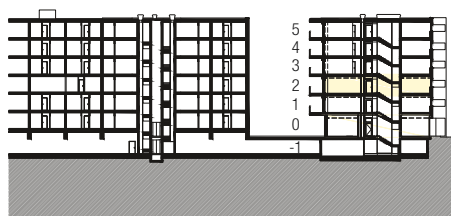

Immobile Centro Valsangiaco, Chiasso

Casa Corso San Gottardo 107 / 107a

Piano 2° piano

Tipo di oggetto Uffici

Superficie 583 m²

N° oggetto 213

Pianta
Scala 1:200

Planimetria

Sezione tipo

Piano

0 2 4 6 8 10m