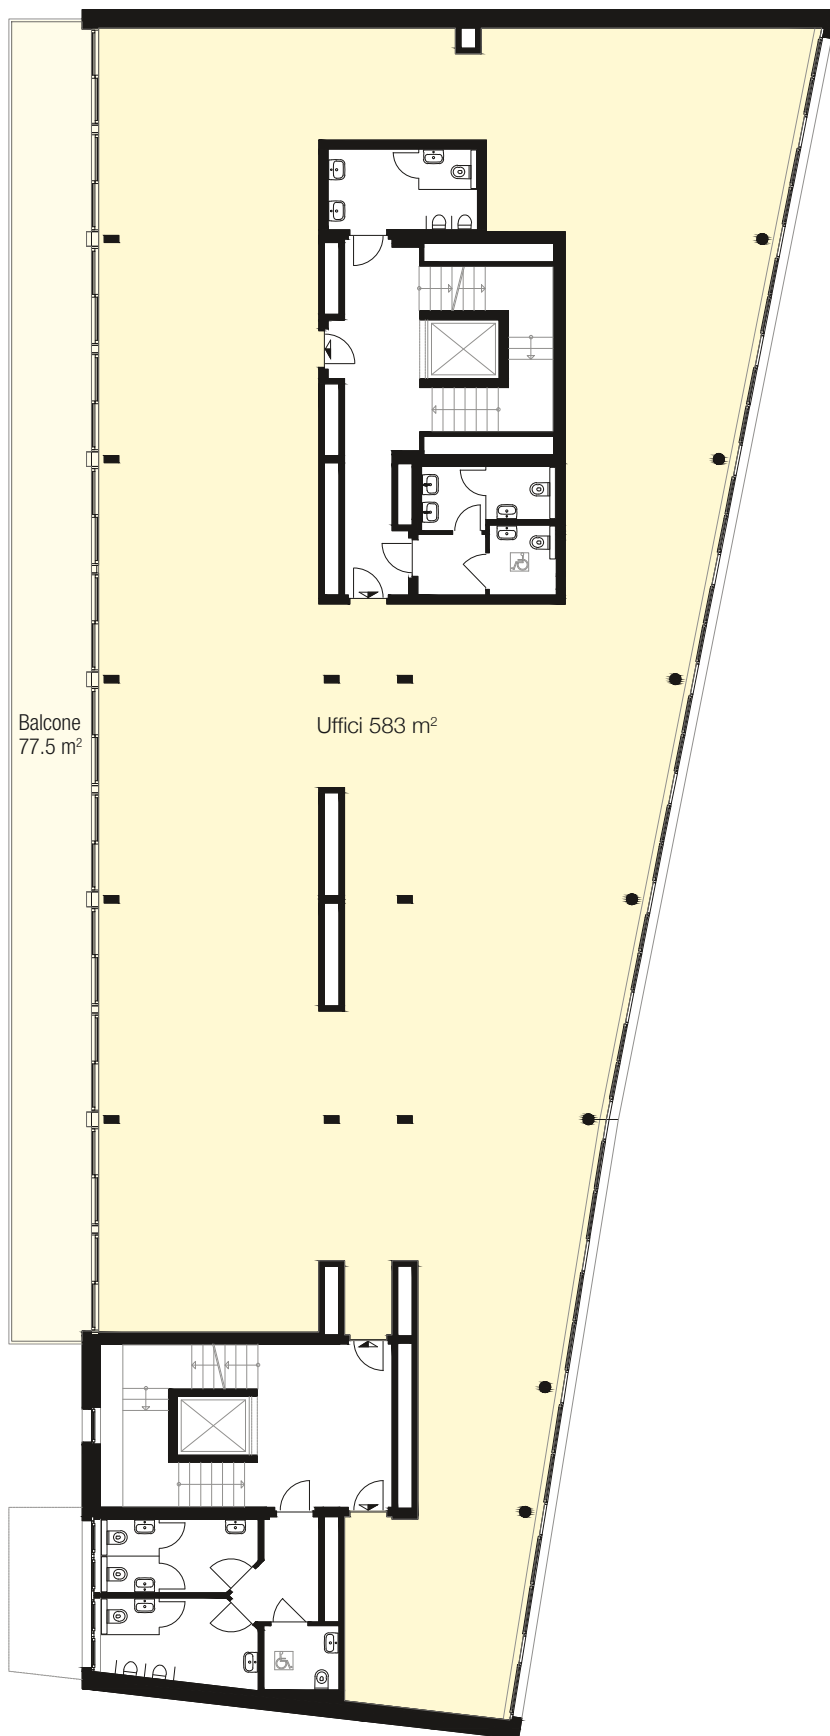

Immobile Centro Valsangiaco, Chiasso

Casa Corso San Gottardo 107 / 107a

Piano 2° piano

Tipo di oggetto Uffici

Superficie 583 m²

N° oggetto 213

Pianta
Scala 1:200

Planimetria

Sezione tipo

Piano

0 2 4 6 8 10m