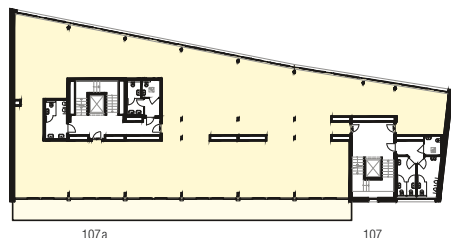

Immobile Centro Valsangiaco, Chiasso

Casa Corso San Gottardo 107 / 107a

Piano 2° piano

Tipo di oggetto Uffici

Superficie 583 m²

N° oggetto 213

Pianta
Scala 1:200

Planimetria

Sezione tipo

Piano

0 2 4 6 8 10m